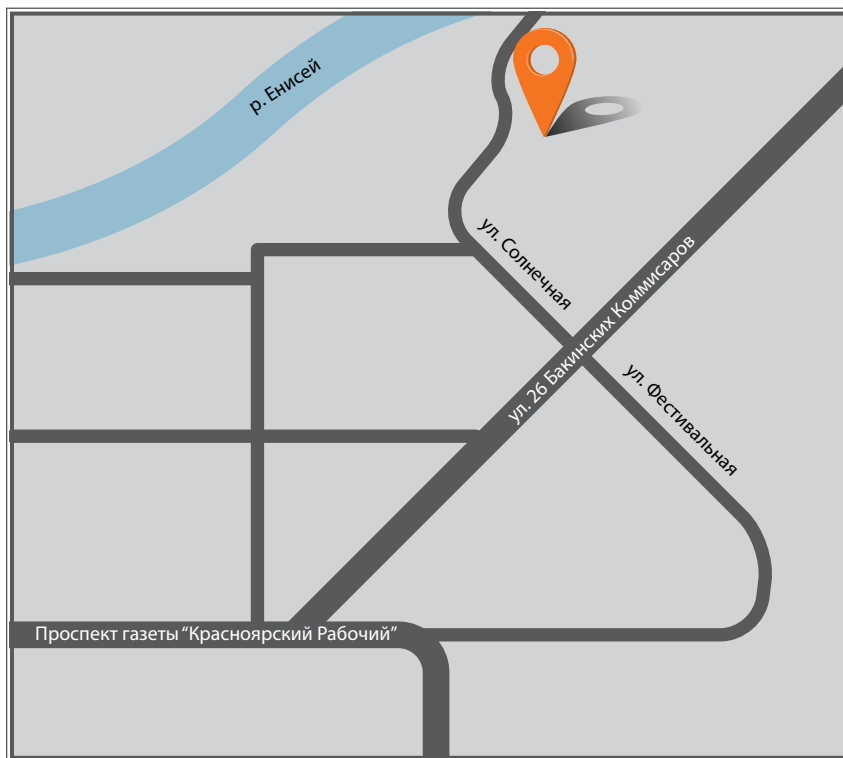

Сервисное обслуживание автомобилей

г. Красноярск,
ул.Солнечная 12, стр 4

Тел.: (913) 031 46 88
Факс: (391) 265 85 15

Широта: N 56°01'58.03"
Долгота: E 93°01'04.29"