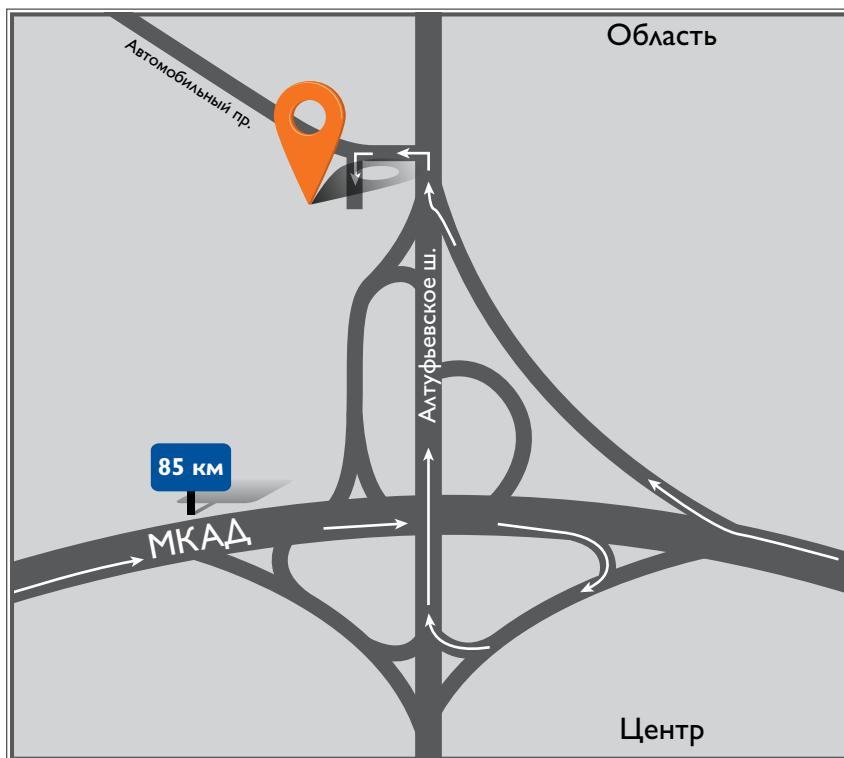

ООО “ИЛАРАВТО”

Адрес: 141031, МО, Мытищинский район, МКАД, 85-км, ТПЗ “Алтуфьево”, Автомобильный проезд, владение I, стр. I

Тел.: (495) 785 20 00
(доб.1139, доб.1140)

Факс: (495) 785 20 00 (доб.1009)

Сайт: www.ilarauto-iveco.ru

Широта: N 55°54'52.55"
Долгота: E 37°35'22.24"

ООО “АВТОФУРГОН”

Адрес: г. Москва,
6-й км. Пятницкого шоссе,
владение 5, строение I

Тел.: (495) 727 09 41

Факс: (495) 727 09 40

Сайт: <http://iveco.avtofurgon.ru>