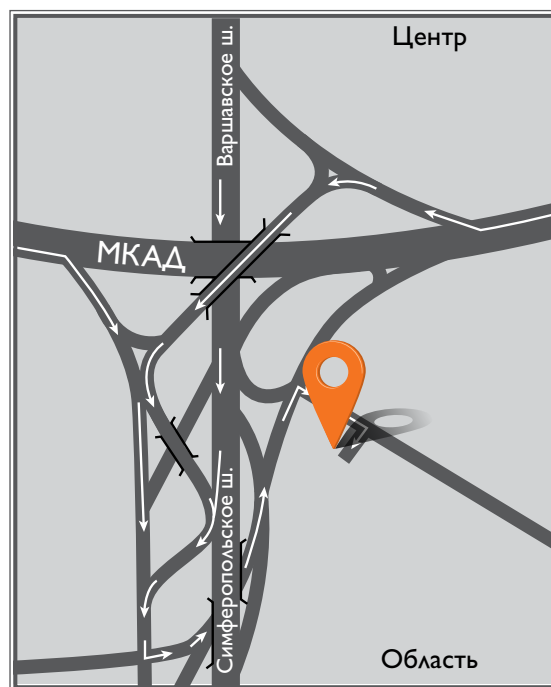

**Продажа
запасных частей**

Тел.: (800) 775 40 61

Широта N 55°34.270'

Долгота E 37°36.060'

ООО “ИЛАРАВТО”

Адрес: 141031, МО, Мытищинский район, МКАД, 85-км, ТПЗ “Алтуфьево”, Автомобильный проезд, владение I, стр. I