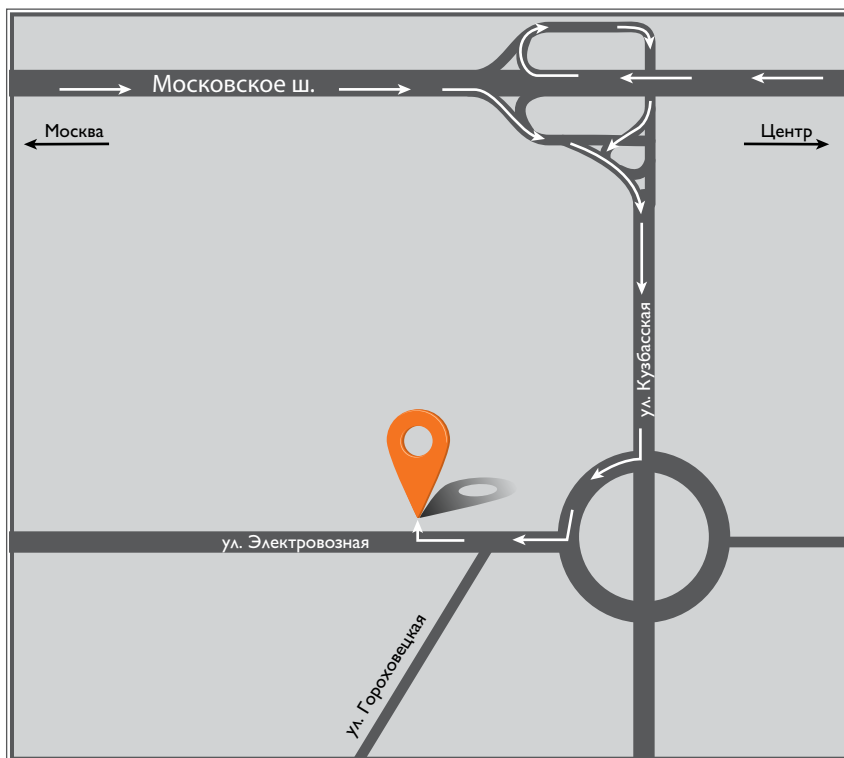

ООО “ПОЛИТРАКСЕРВИС”

Адрес: 603108, г. Нижний Новгород,
ул. Электровозная, 7

Тел.: (831) 274 86 98

Факс: (831) 221 33 68

Сайт: www.iveco-nn.ru

Широта: N 56°17'58.35"

Долгота: E 43°52'09.61"

ООО “ТРАК-ЦЕНТР” НИЖНИЙ НОВГОРОД

Адрес: 607684, Нижегородская область,
Кстовский р-н, 432 км
федеральной трассы
М-7 “Волга” (400 м.
в направлении п. Столбищи)

Тел.: 800 700 16 16
(бесплатный звонок по РФ)

Сайт: www.iveco-center.ru