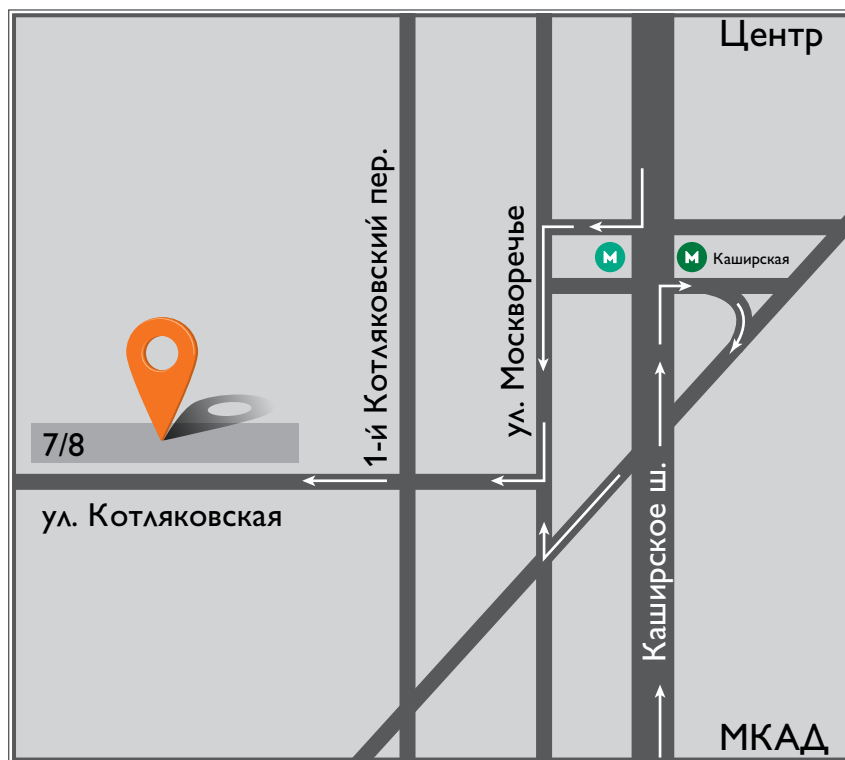

Сайт: www.avtmotors.ru

Широта N 55°38' 40.78"
Долгота E 37°38' 21.05"

ООО “АВТОФРИСТАЙЛ М”

Адрес: 140055, МО, Котельники,
Коммерческий пр-зд, д.8,
14 км МКАД

Тел.: (495) 287 00 50

Тел.: (495) 287 00 51

Сайт: www.iveco-autof.ru