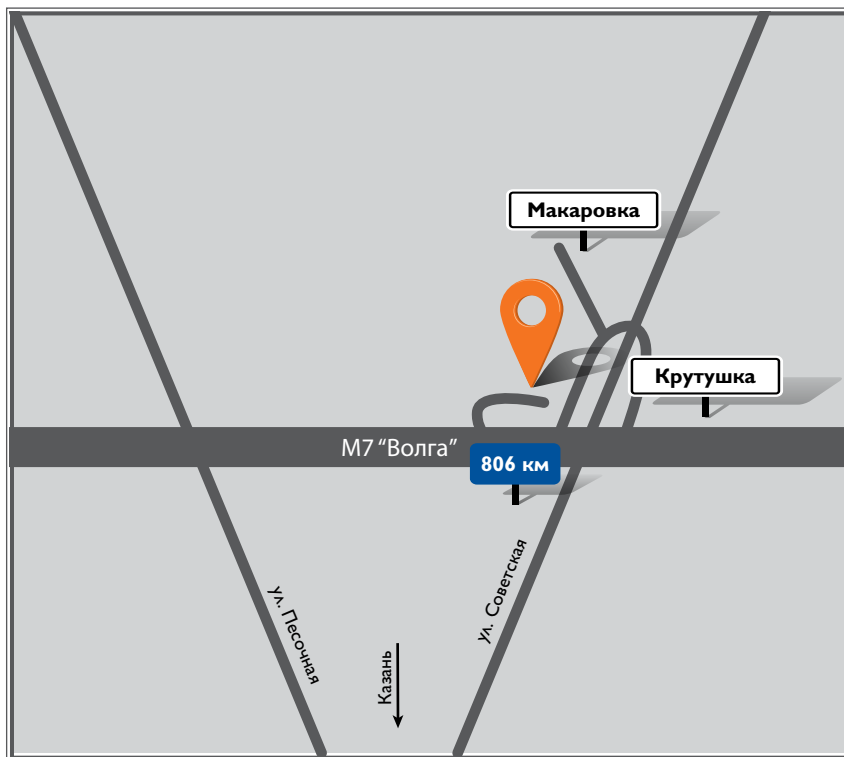

Широта: N 55°55'5.78"
Долгота: E 49°7'42.89"