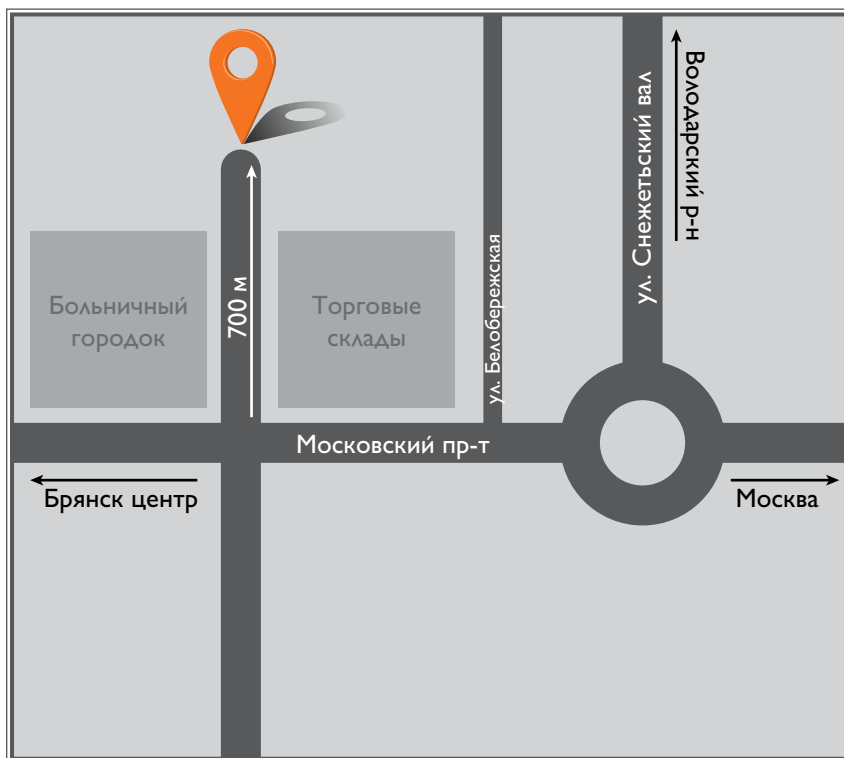

Сайт: www.iveko33.ru

Широта: N 56°10'12.
Долгота: E 40°24'

ООО “Совавто-Сервис”

Адрес: 241518 г. Брянск пр-кт
Московский д.97а

Тел.: (4832) 60 71 71

Факс (4832) 74 80 97

Широта: N 53°12'56.35"

Долгота: E 34°27'23.85"