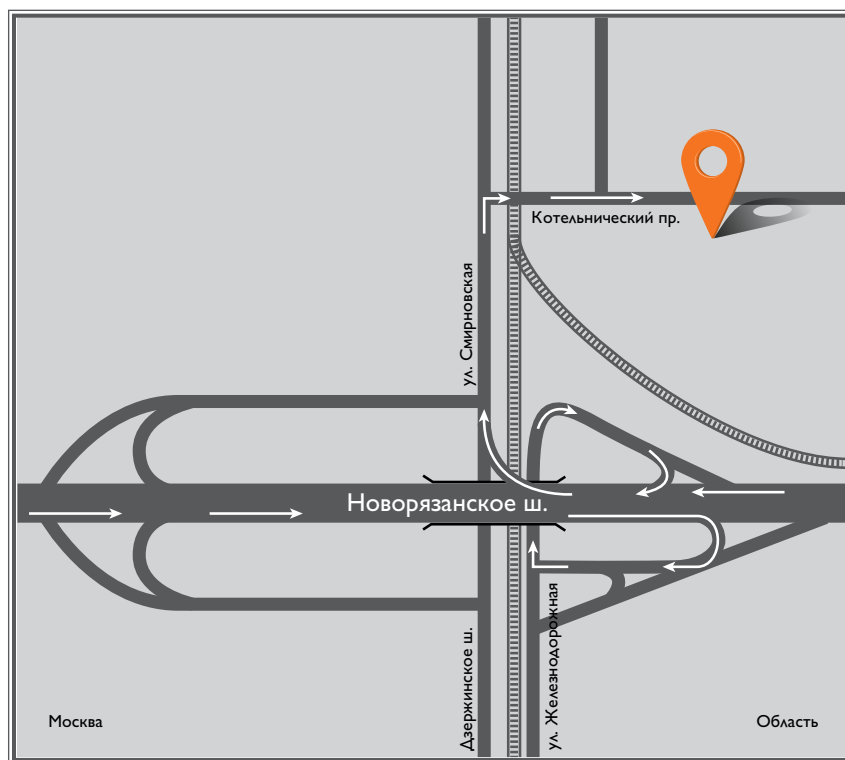

Широта: N 55°39'49.61"
Долгота: E 37°53'34.83"