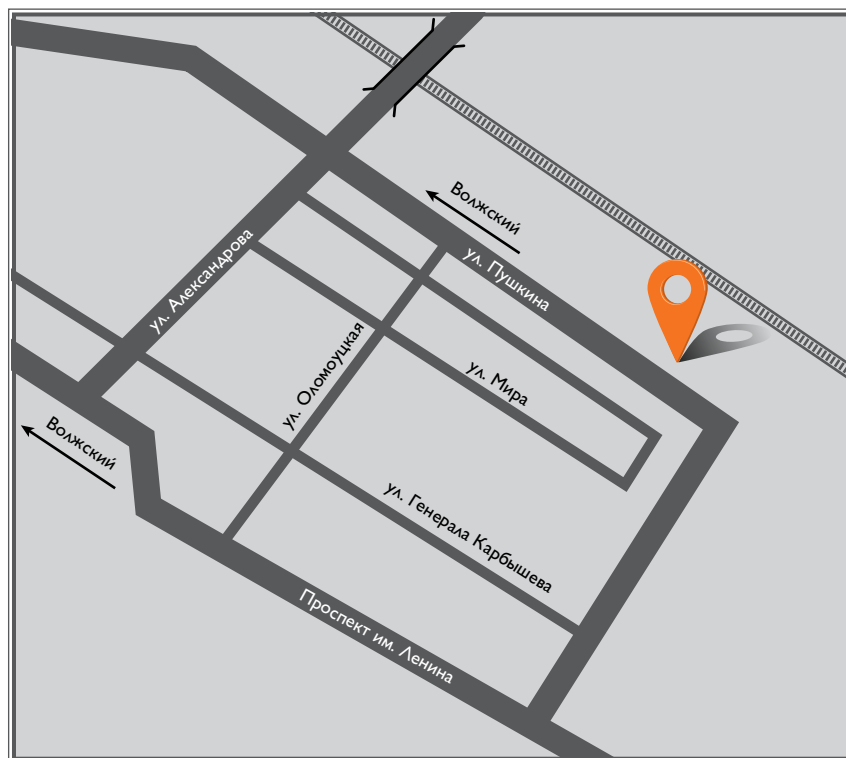

ООО “Восток-3”

Адрес: 404120, Волгоградская область,
г.Волжский, ул. Пушкина 117 Г

Тел.: (8443) 53 13 13

Моб.: 8 960 888 13 13

Сайт: www.vostok-3.ru

Широта: N 48°45.587'

Долгота: E 44°50.354'

ООО “АВТОЦЕНТР”

Адрес: Адрес: 346734,
Ростовская обл.,
Аксайский р-н,
п. Красный Колос,
Производственная ул, 10

Тел.: (863) 206 18 18

Сайт: www.iveco161.ru