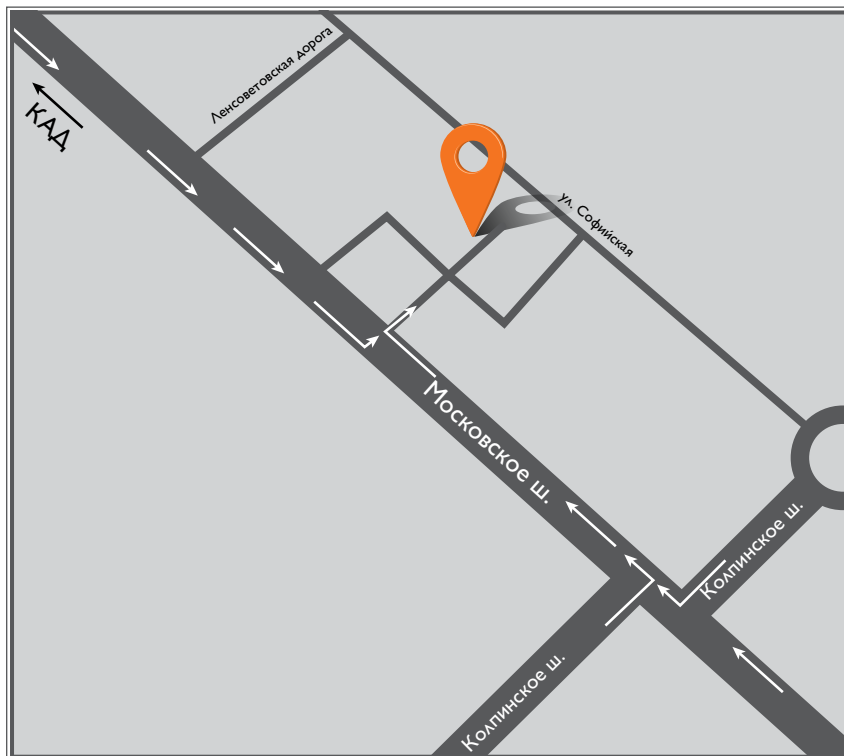

ООО «ИВ-Сервис»

Продажа и сервисное обслуживание автомобилей:

Адрес: 196627, г. Санкт-Петербург,
Московское шоссе, д. 233,
литер «А»

Тел./факс: (812) 640 64 64

Сайт: www.iv-service.ru

Широта: N 59°45'822"

Долгота: E 30°28'837"