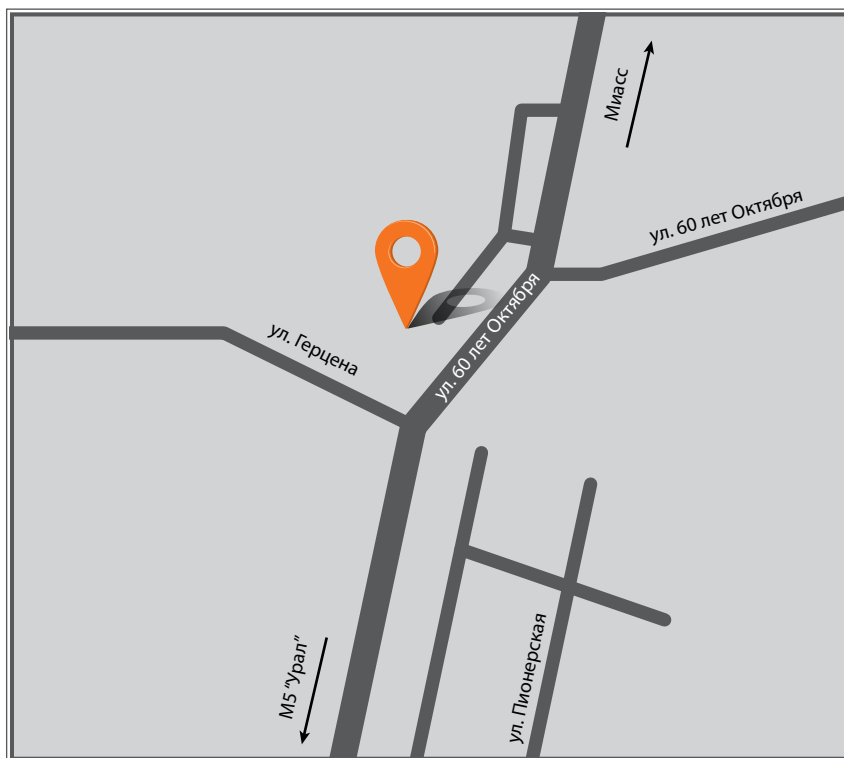

ООО “Автомагистраль”

Адрес: 456303, Челябинская обл.,
г. Миасс, ул. 60 лет Октября,19

Тел./факс: (3513) 56 25 22
(3513) 57-14-54

Широта: N 55°00'48.80"
Долгота: E 60°06'05.59"

Магазин на трассе

Адрес: 1780 км. трассы М5“Урал”
(Москва-Челябинск)

Тел./факс: (3513) 56-14-88
(3513) 56-03-02

E-mail: info@ivecoavto.ru

Сайт: www.ivecoavto.ru