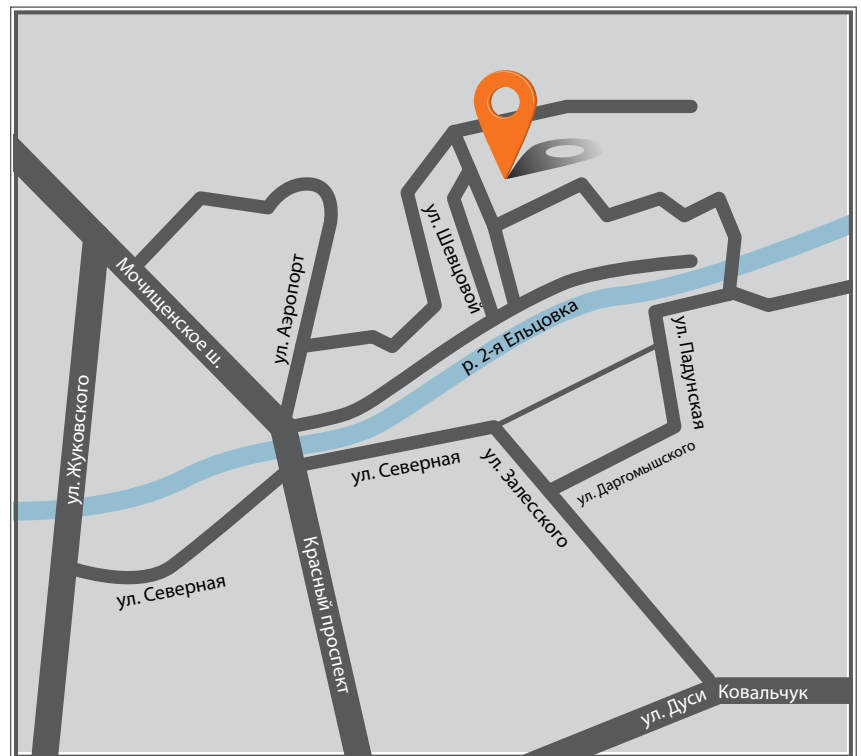

Широта: N 82°55'03.75"
Долгота: E 55°04'49.12"