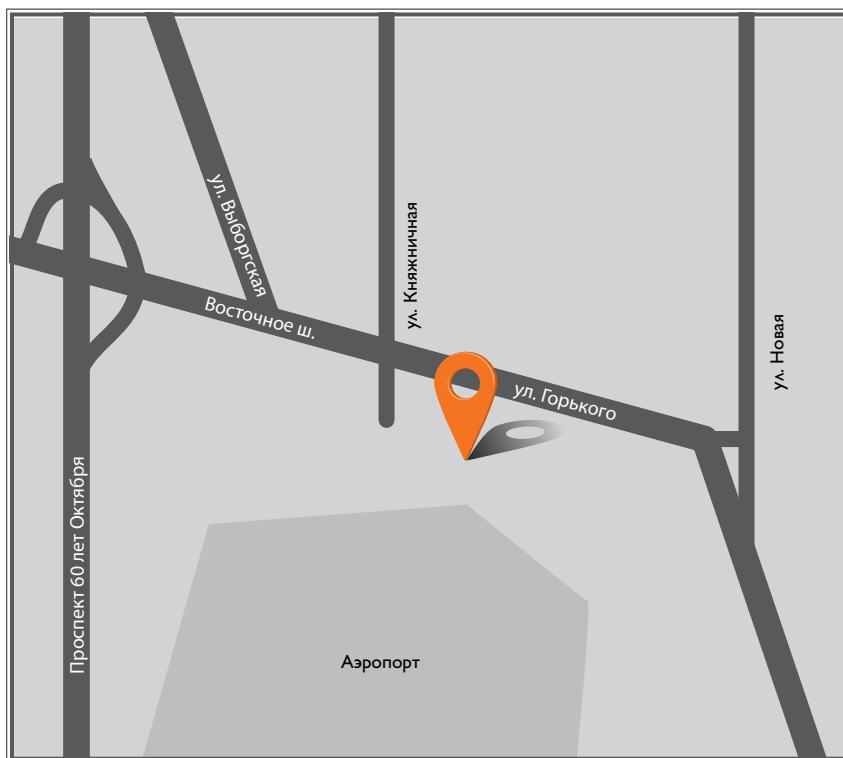

Тел.: (423) 273 09 04

Широта: N 43°21'38.71"

Долгота: E 132°09'20.79"

ООО “ДЛТС”

Адрес: 680052, г. Хабаровск,
ул. Горького, 61 А

Тел.: (4212) 78 98 50

Факс: (4212) 78 98 50

Сайт: www.iveco-khv.ru