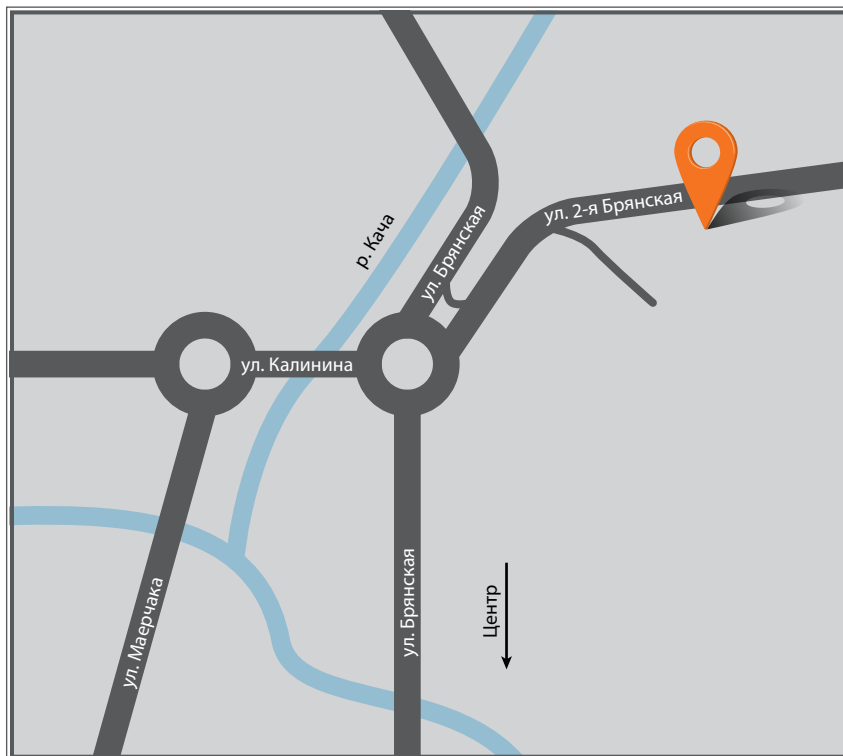

ООО Автотехцентр “Триал”

Отдел продаж и запчастей :

г.Красноярск,
ул. 2-Я Брянская 12, стр 8.

Тел.: (391) 204 04 99
(391) 231 42 83

Сайт: <http://www.iveco24.ru/>

Широта: N 56°02'21.45"
Долгота: E 92°50'45.15"