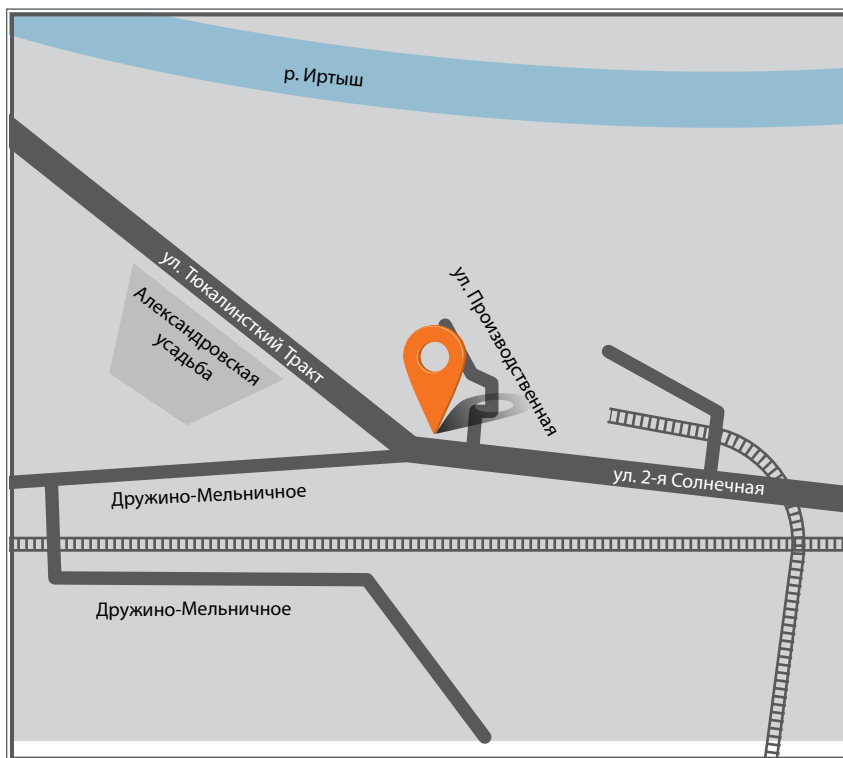

Торговая площадка

Адрес: г.Омск,
ул. Тюкалинский Тракт 3

Тел.: (3812) 77 77 00

Факс: (3812) 33 12 58

E-mail: info@ivsib.ru

Сайт: www.ivsib.ru

Широта: N 55°1'1.53"
Долгота: E 73°7'28.43"

ООО Автотехцентр “Триал”