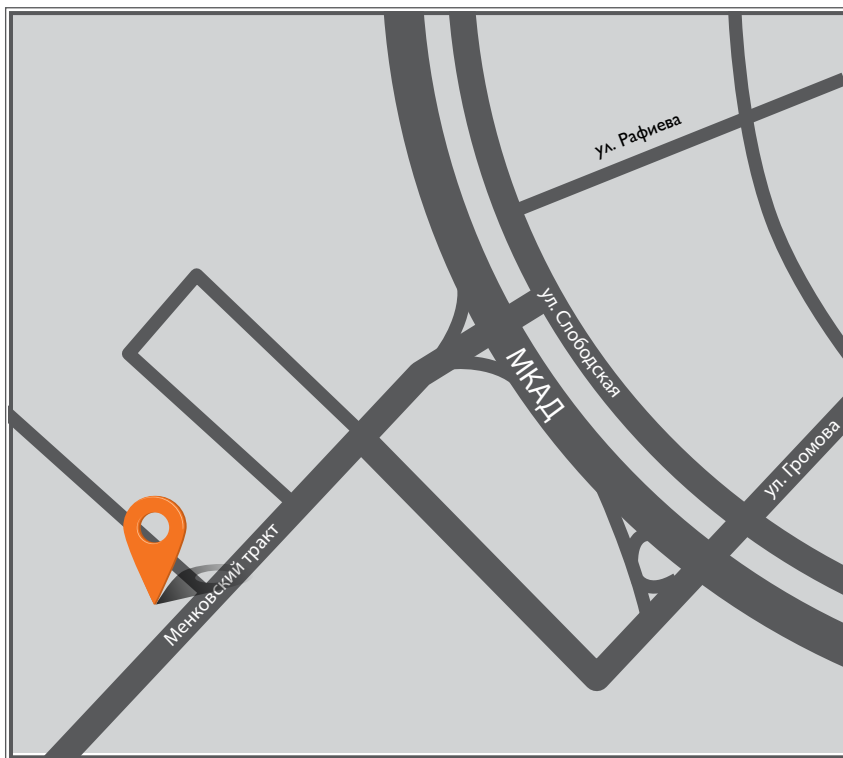

Широта: N 53°50'59.75"
Долгота: E 27°25'9.88"