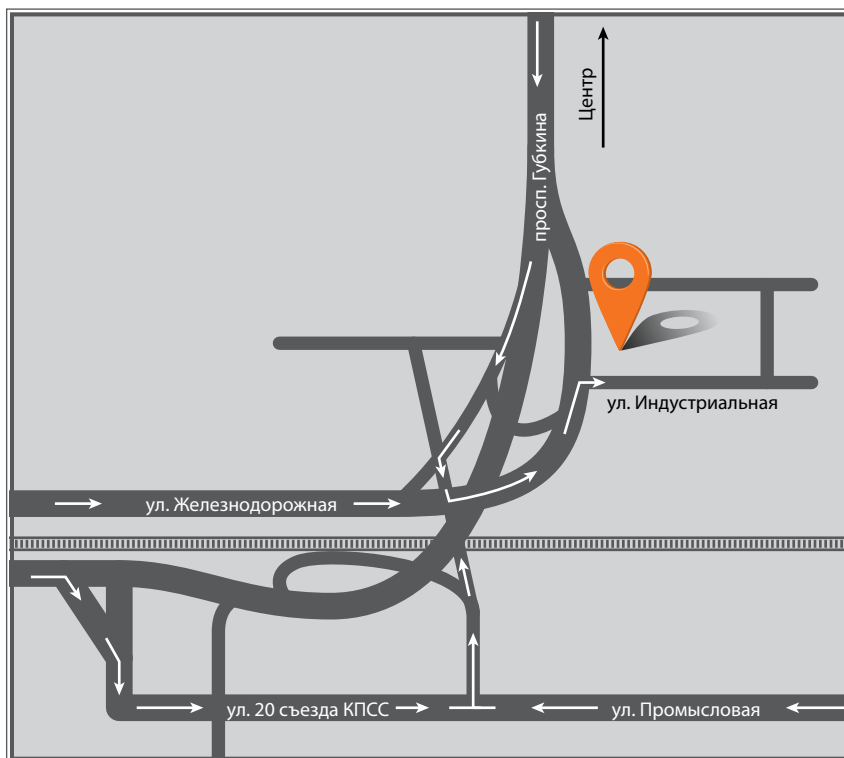

Широта: N 66°05'29.58"
Долгота: E 76°40'50.44"