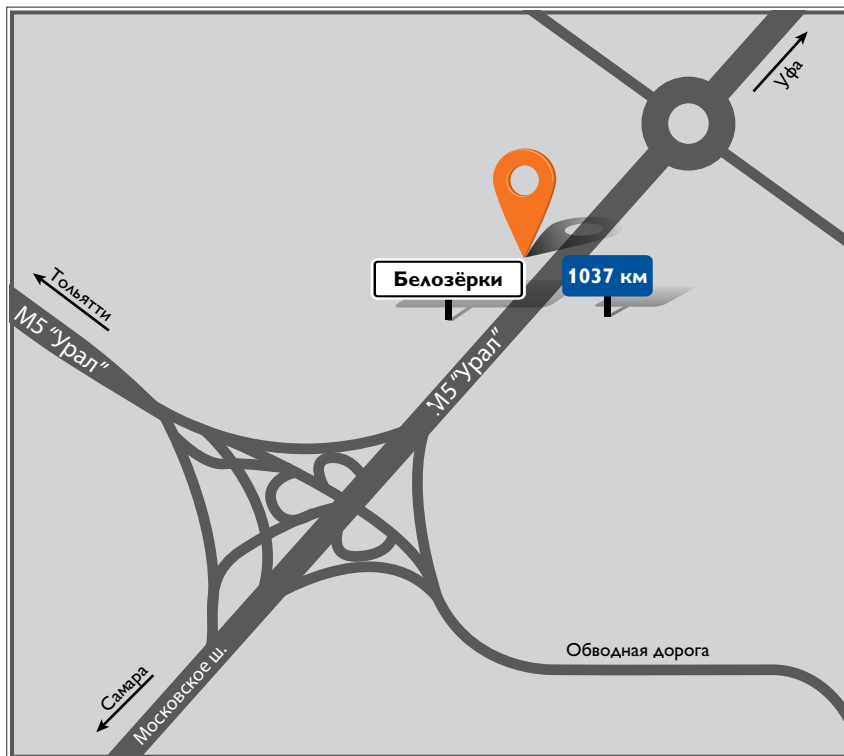

ООО «ТРАК-ЦЕНТР» САМАРА

Адрес: 446373, Самарская область,
1037 км федеральной трассы
М-5 «Урал»
(в районе с. Белозёрки)

Тел.: 8 800 700 16 16
(бесплатный звонок по РФ)

Сайт: www.iveco-center.ru

Широта: N 53°26'45.94"
Долгота: E 50°22'36.6"

ООО «ЭХО-Н»

Адрес: 443070, г. Самара,
ул. Дзержинского, д. 52

Тел./Факс: (846) 268 20 20

Сайт: www.echoauto.ru