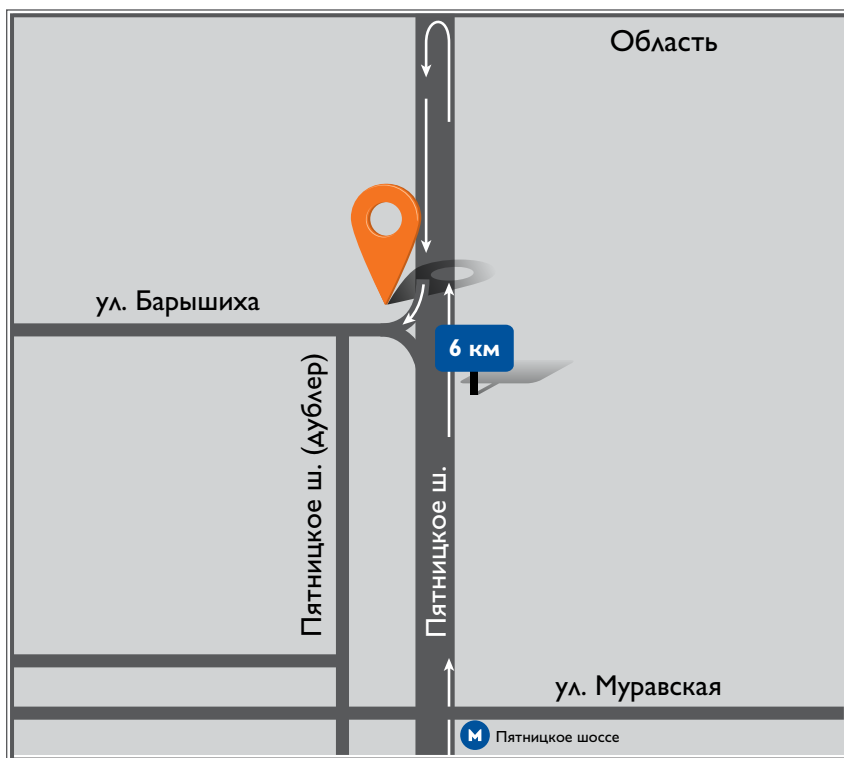

Широта: N 55°51'48.07"
Долгота: E 37°20'41.73"