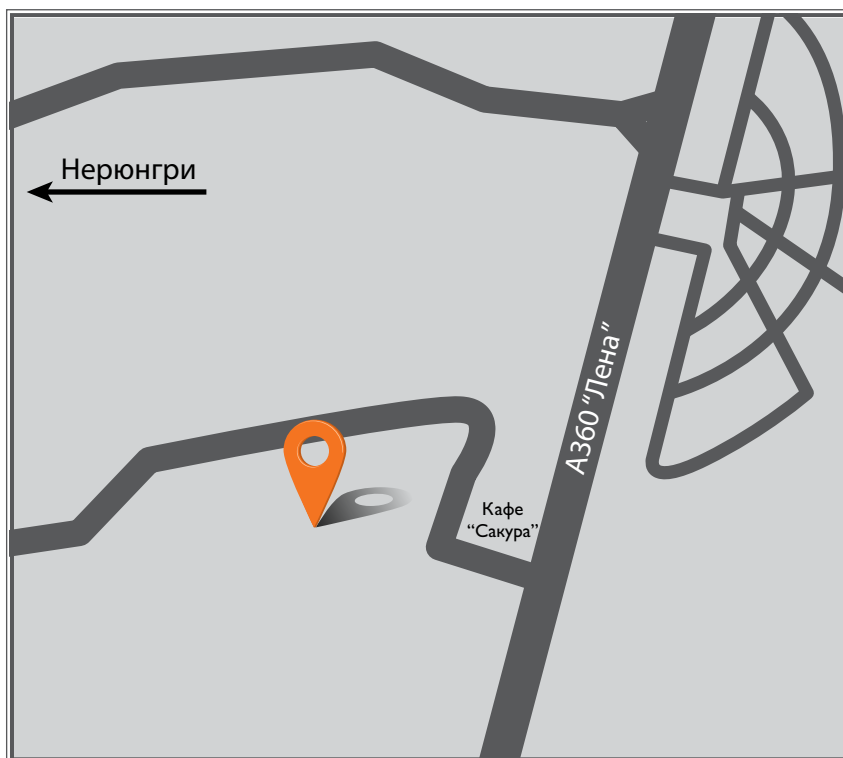

Широта: N 56°39'37.2”

Долгота: E 124°49'1.32”