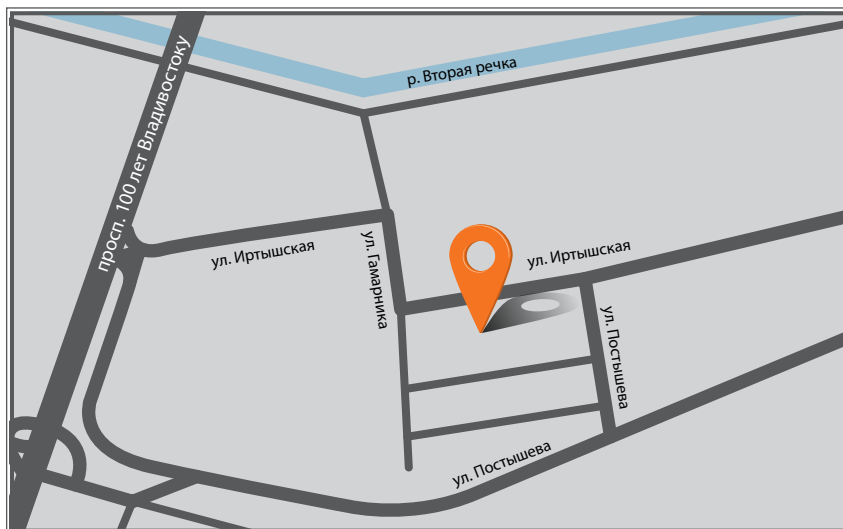

Факс: (423) 236 08 00

Сайт: <http://iveco-tarkon.ru/>

E-mail: sale@iveco-tarkon.ru

Широта: N 43°09'37.80"

Долгота: E 131°55'08.38"

Сервисное обслуживание автомобилей

Адрес: г. Владивосток,
ул. Рыбацкая, 56

Тел.: (423) 238 38 60