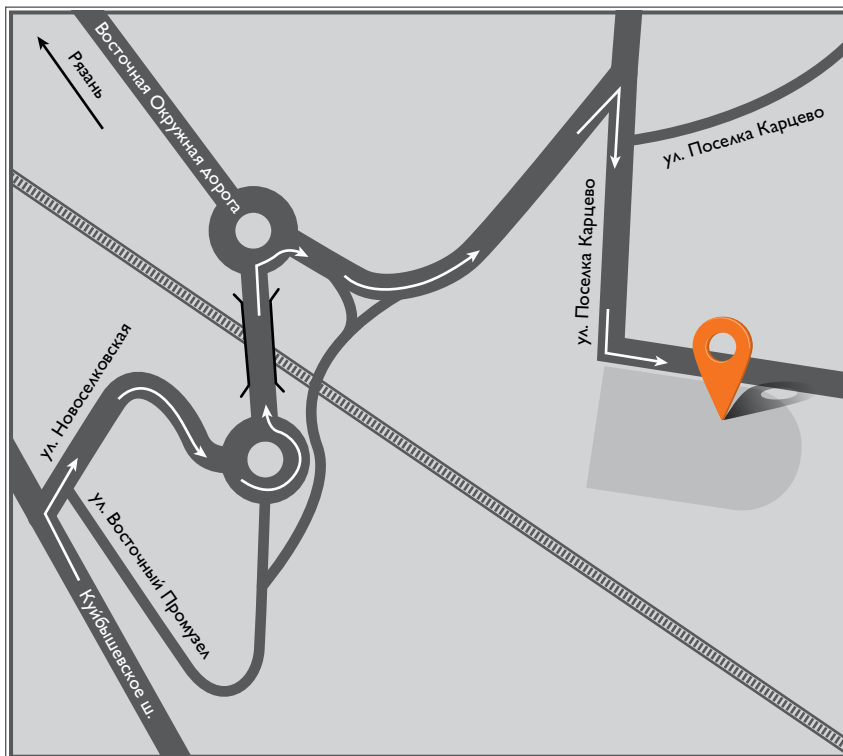

Широта: N 54°34'39”
Долгота: E 39°50'22”

ООО “ТЕХНОТРАК”

Адрес: 215800, Смоленская обл.,
г. Ярцево, автомагистраль
Москва-Минск 328 км,
сооружение 2 (левая сторона)

Тел.: 8 800 200 65 20
Тел./факс: (48143) 3 65 20