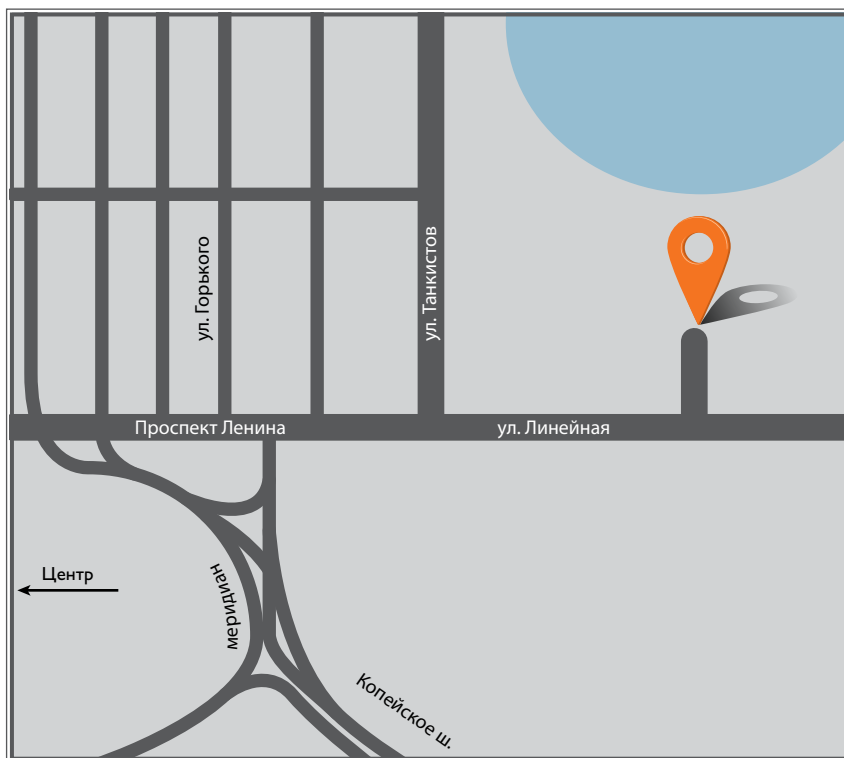

Факс: (351) 771-88-77

Сайт: www.gemir.ru/iveco

Широта: N 61°38'39.99"
Долгота: E 55°07'17.62"

ООО “БОВИД ТРАК”

Адрес: 454079,
г. Челябинск,
ул. Линейная, 98

Тел.: (351) 775 20 15
(351) 775 11 61

Сайт: <http://www.bovidtruck.ru>