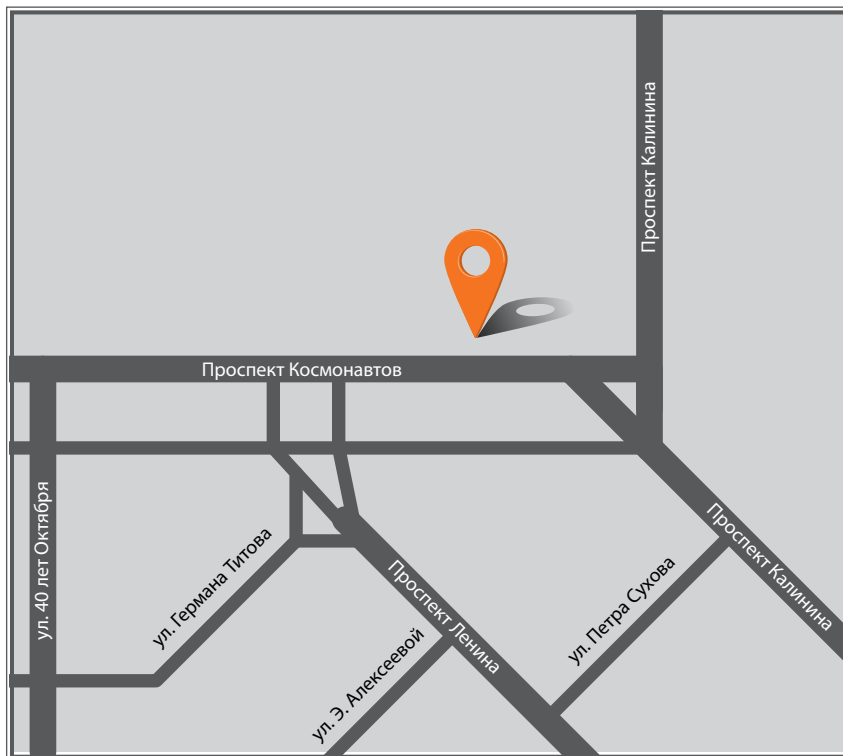

ООО “ТРИАЛ”

Продажа автомобилей

Адрес: 656023, Алтайский край,
г. Барнаул, пр. Космонавтов 2а

Тел.: (3852) 50 14 11

Сайт: www.iveco-altai.ru

Широта N 53°23'16.59"
Долгота E 83°44'24.54"