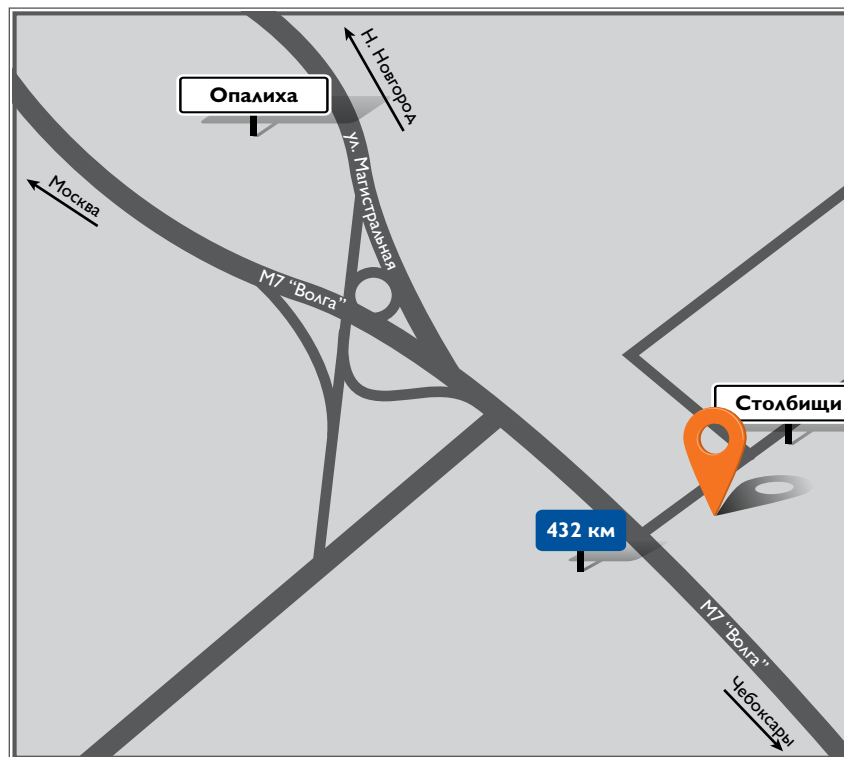

Широта: N 56°11'34.95"

Долгота: E 44°8'16.38"