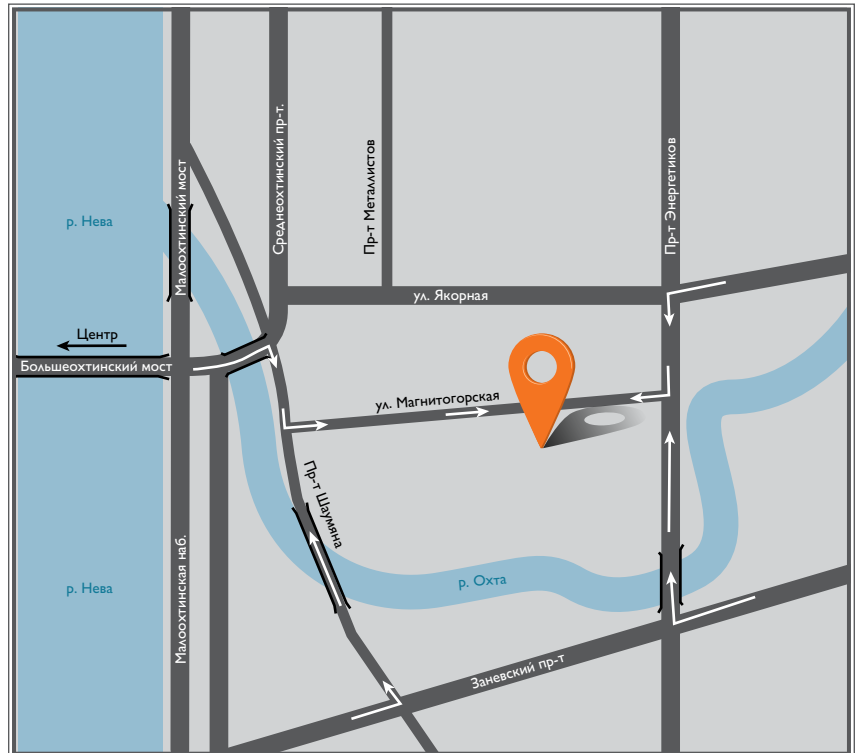

ООО «ПИТЕРТРАКЦЕНТР»

Продажа и сервисное обслуживание автомобилей:

Адрес: 195027, г. Санкт-Петербург,
ул. Магнитогорская, 17А

Тел.: (812) 603 23 33
(812) 326 46 81
(812) 326 46 89
(812) 326 46 92

Сайт: www.iveco-ptc.spb.ru

Широта: N 59°45'50.99"
Долгота: E 30°28'51.43"

Станция технического обслуживания:

Адрес: 188508, Ленинградская
область, Ломоносовский район, МО
«Виллозское сельское поселение»,
Волхонское шоссе, 5

Тел.: (812) 677 66 92