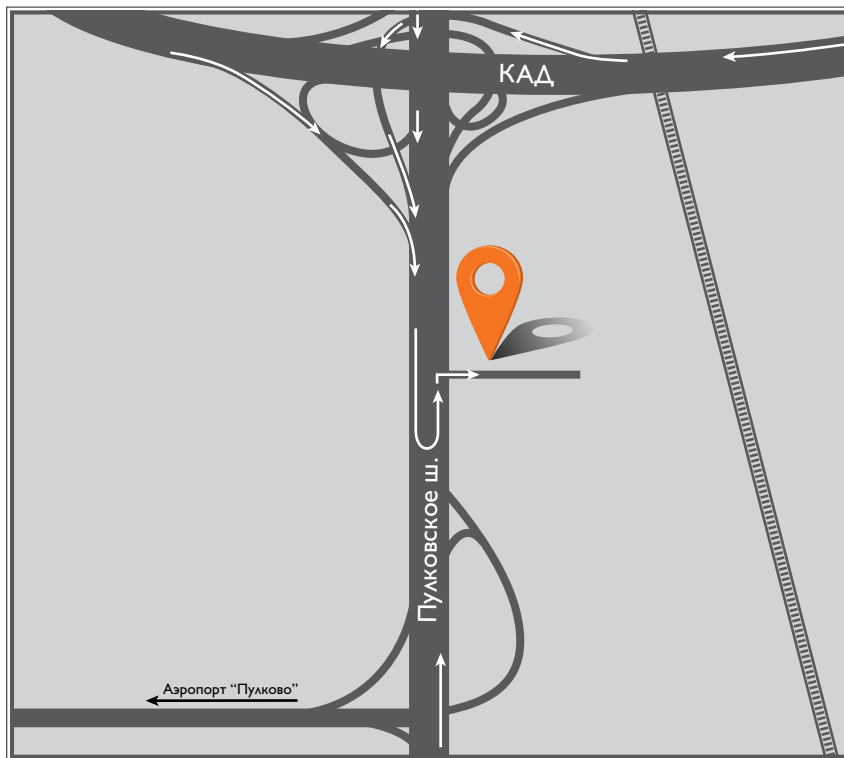

Демонстрационная площадка:

Адрес 196627, г. Санкт-Петербург,
Пулковское шоссе, уч.10

Тел./факс: (812) 640 64 64

Широта: N 59°48'01.85"

Долгота: E 30°19'35.86"

ООО «ПИТЕРТРАКЦЕНТР»

Продажа и сервисное обслуживание автомобилей: