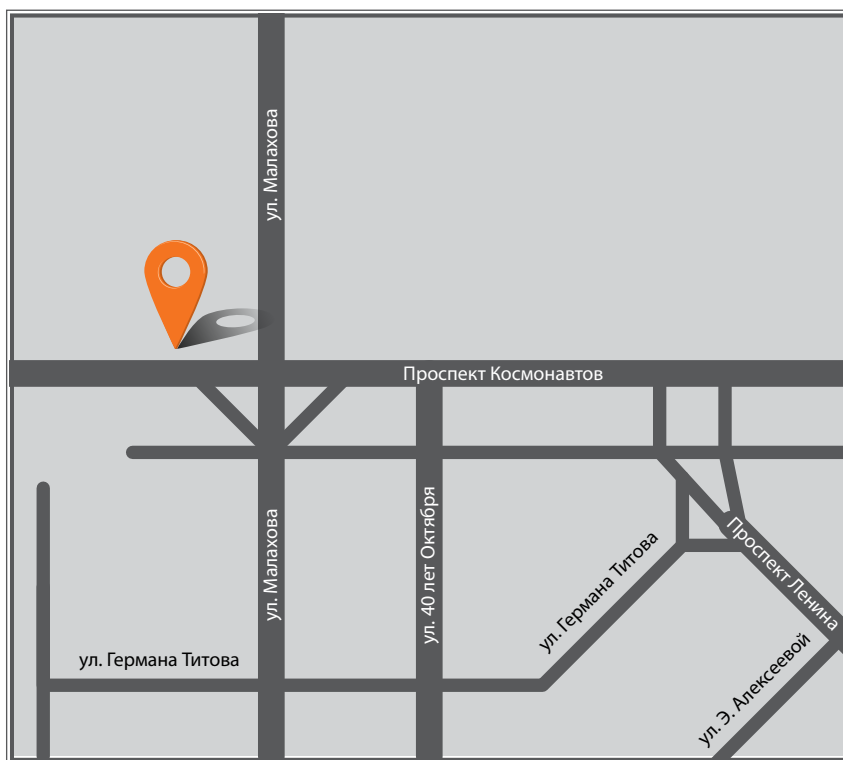

Тел.: (3852) 50 14 11

Сайт: www.iveco-altai.ru

Широта N 53°23'16.59"
Долгота E 83°44'24.54"

Сервисное обслуживание автомобилей

Адрес: 656023, Алтайский край,
г. Барнаул,
пр. Космонавтов 10/5

Тел.: (3852) 50 10 19