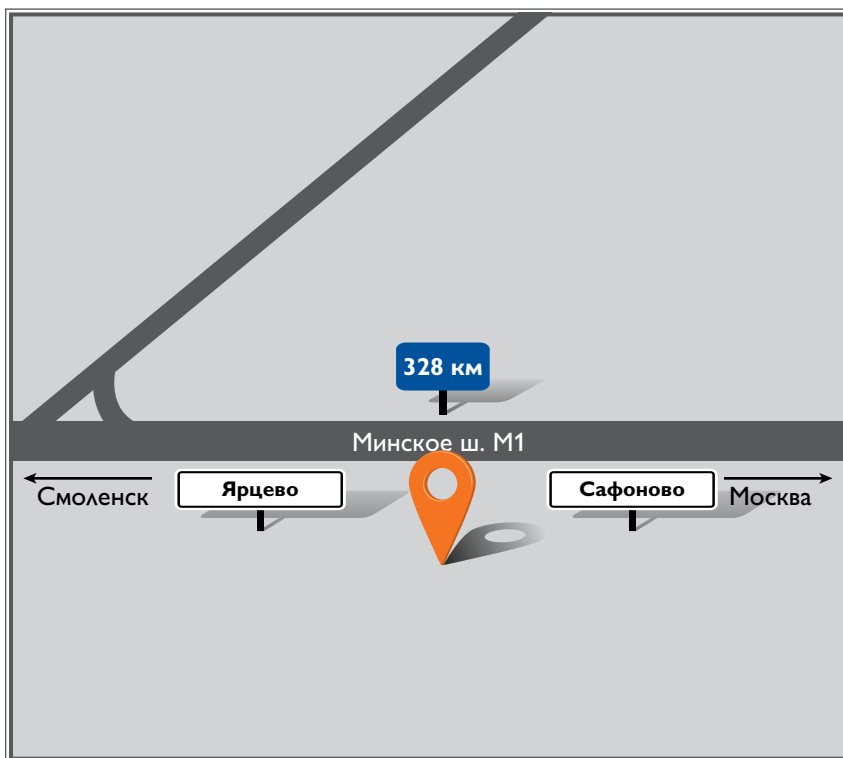

Широта: N 55°5'6.23”
Долгота: E 32°47'15.83”