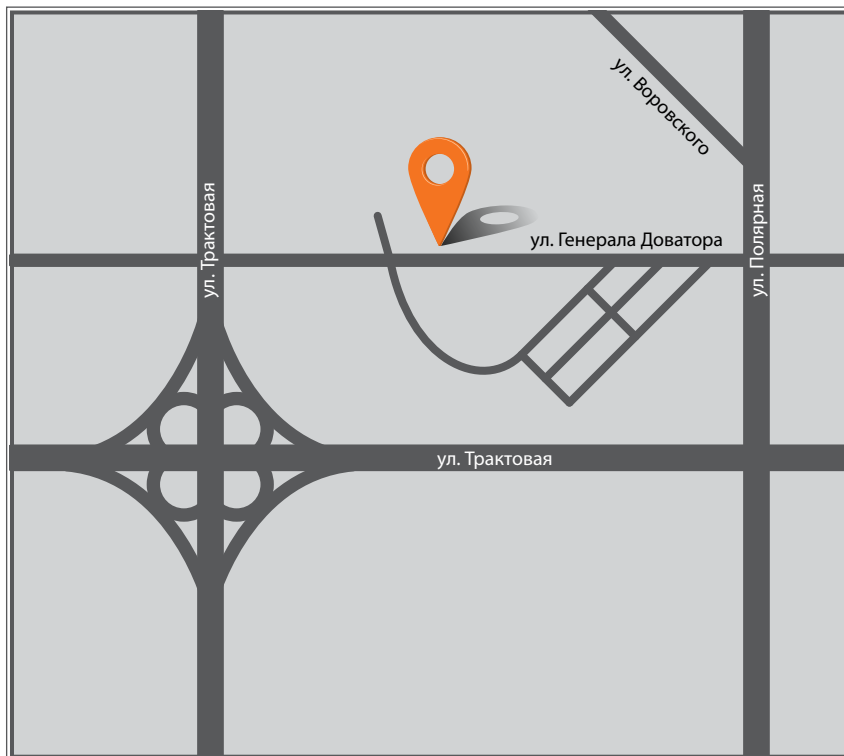

ЗАО “БайкалГАЗсервис”

Продажа автомобилей

Адрес: 664035, г. Иркутск,
ул. Генерала Доватора, 23А

Тел.: (3952) 39 58 58

Сайт: <http://www.bgs-auto.ru/>

Широта: N 52°19'51.73"
Долгота: E 104°15'13.01"