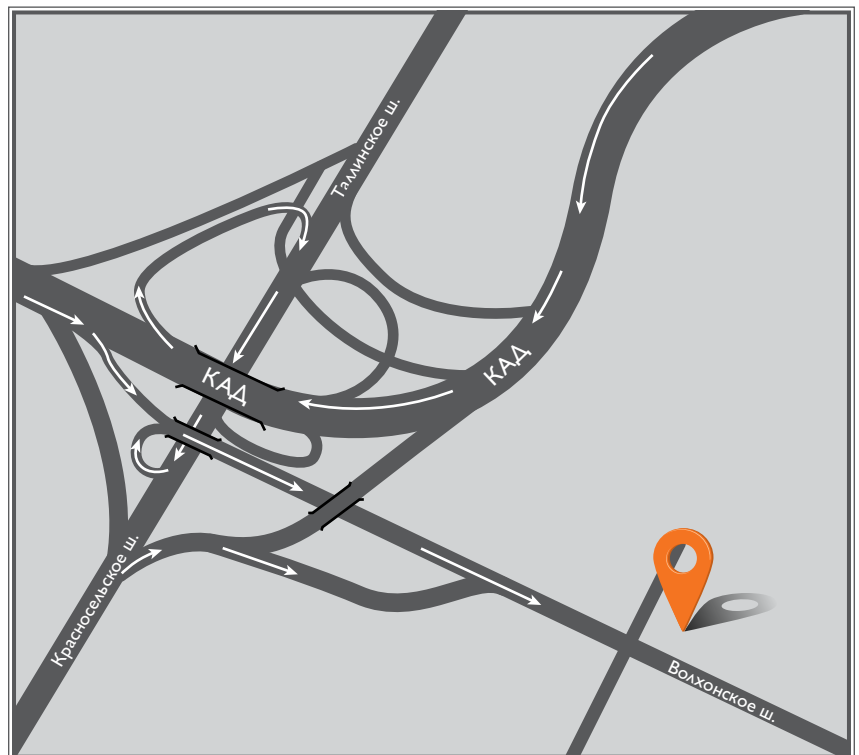

Широта: N 59°47'52.05"
Долгота: E 30°10'35.68"