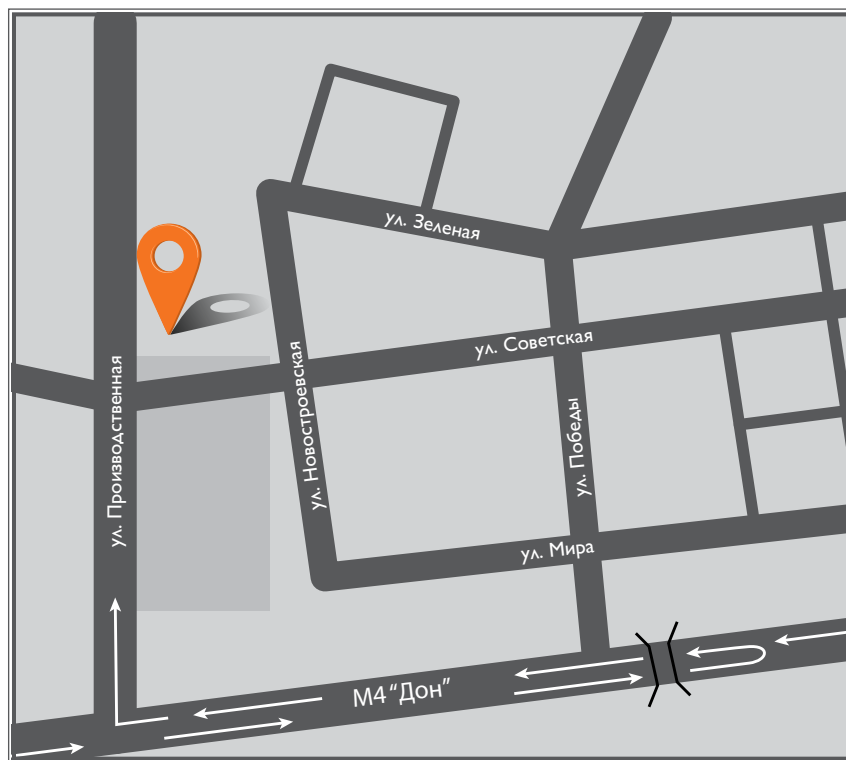

Тел.: (863) 206 18 18

Сайт: www.iveco161.ru

Широта: N 47°16'1.78"

Долгота: E 39°51'10.34"

ООО «ТРАК-ЦЕНТР» ЕЛАБУГА

Адрес: 423638, Республика Татарстан,
Елабужский район, 1023 км
федеральной трассы М-7
«Волга» (в районе п. Бехтерево)