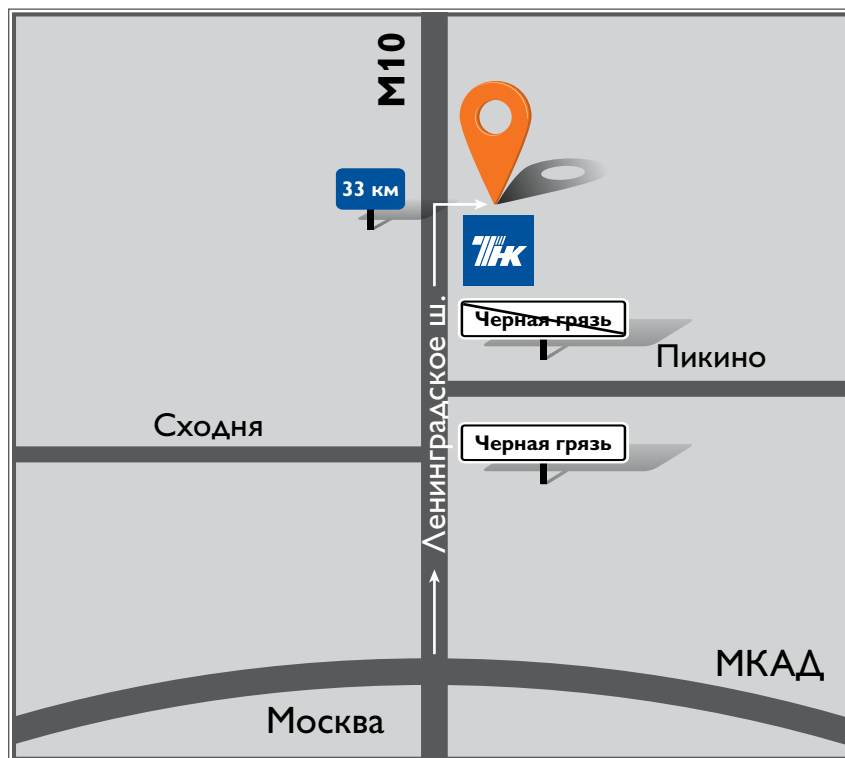

ЗАО «АВТ МОТОРС» (Север)

Адрес: Московская обл.,
Солнечногорский район, дер.
Черная Грязь, 33 км шоссе
Москва – Санкт-Петербург
(правая сторона при движении
от Москвы, 15 км от МКАД).

Тел.: (495) 641 52 82;

Факс: (495) 641 52 82
(495) 995 61 41

Сайт: www.avtmotors.ru

Широта N 55°58' 42.99"
Долгота E 37°17' 59.97"

ЗАО «АВТ МОТОРС» (Техцентр Юг)

Адрес: 115201, г. Москва,
ул.Котляковская, д. 7

Тел.: сервис:
(495) 739 53 55
продажа автомобилей:
(916) 942 25 54
(495) 730 56 40 (9-18 пн-пт)
запчасти:
(495) 730 56 42 (8-18 пн-пт)

Сайт: www.avtmotors.ru