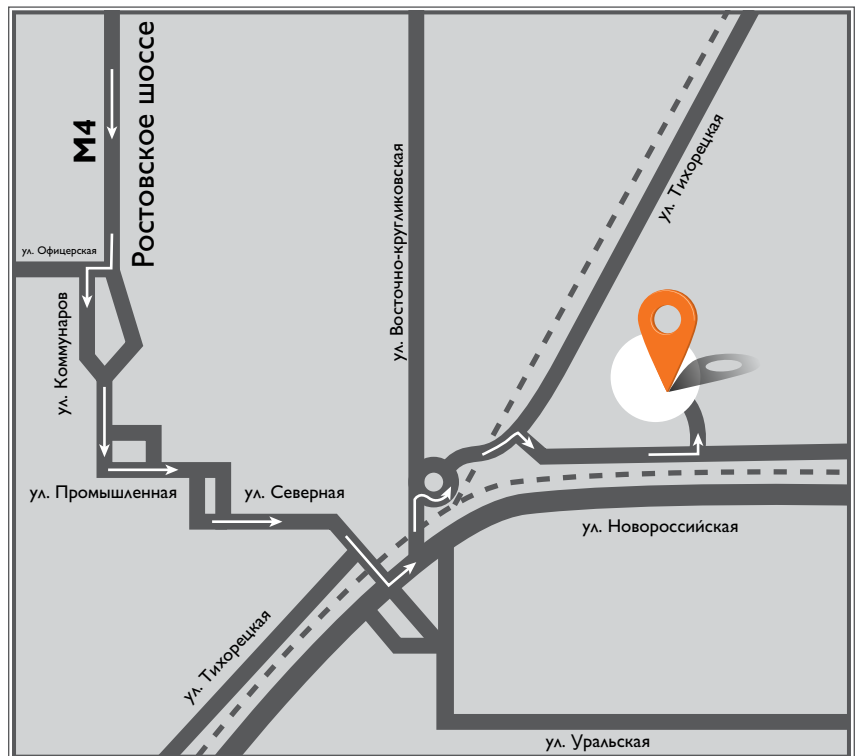

Широта: N 45°02'14.74"
Долгота: E 39°02'27.64"