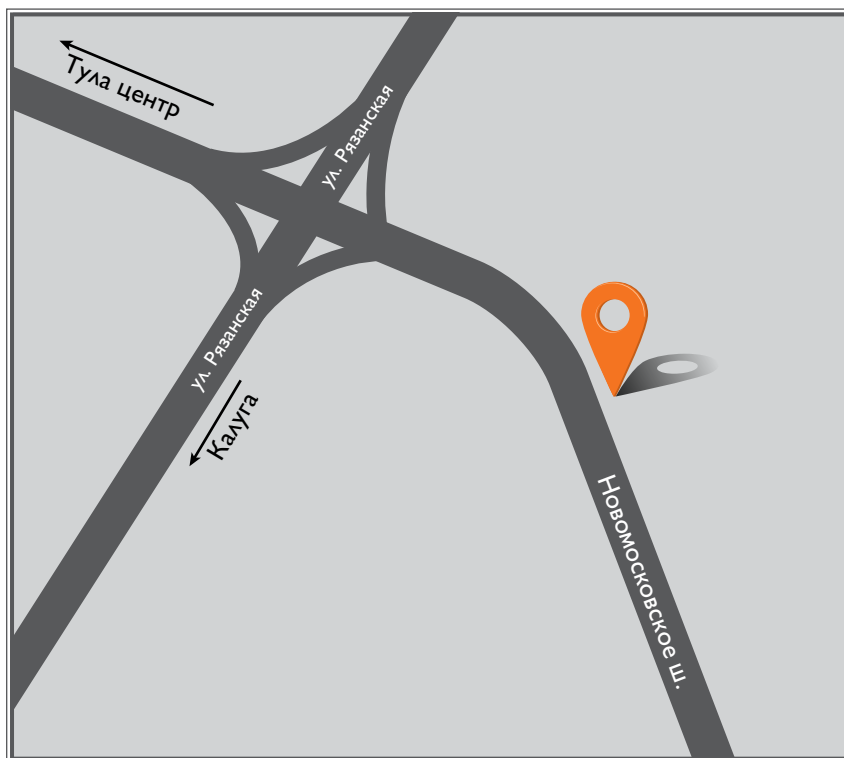

Сайт: <http://iveco-gruzauto36.com>

Широта: N 51°38'22"
Долгота: E 39°19'32"

ООО “Автокласс колор”

Адрес: 300045, г. Тула,
Новомосковское шоссе, 13

Тел.: (4872) 36 05 05
(4872) 30 46 46

Широта: N 54°9' 57"
Долгота: E 37°38' 30"