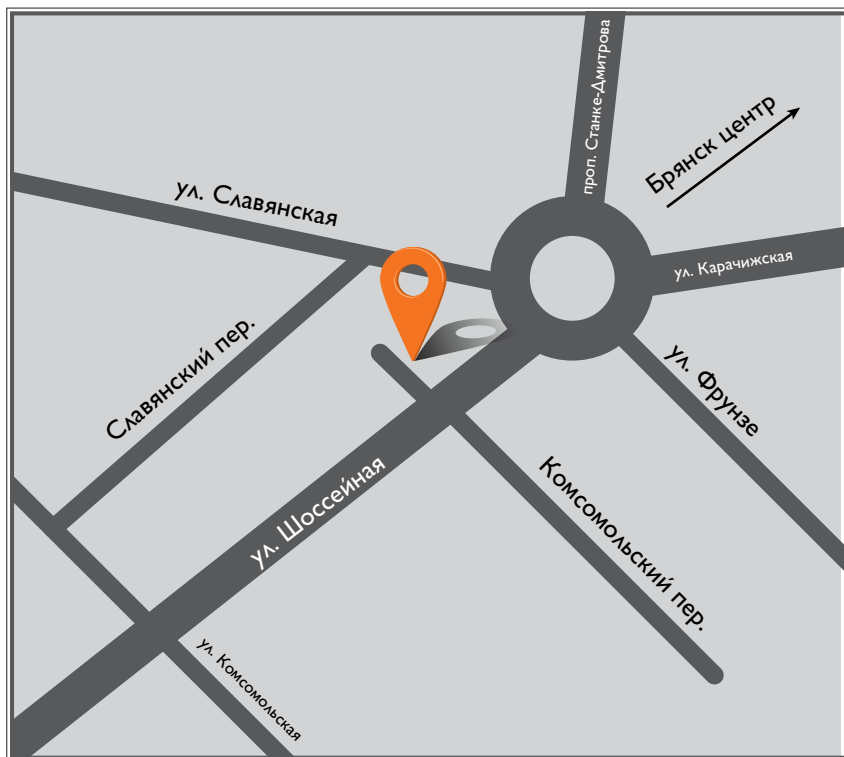

Широта: 53°13'7.43"N

Долгота: 34°18'56.41"E