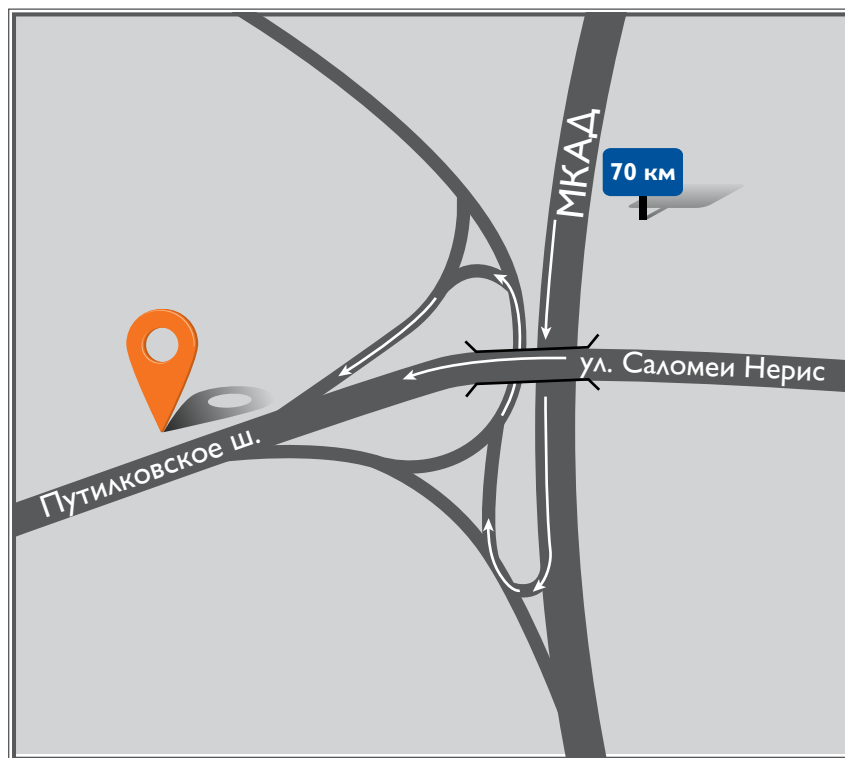

ООО “АТТ-КОМ”

Адрес: 123627, г. Москва,
I-й Митинский переулок, д. 25,
офис 3-06

Тел./факс: (495) 276 15 15

Широта: N 55°51'6.93"
Долгота: E 37°23'21.89"

ООО “Авто-тракт”

Адрес: 600035, г. Владимир,
ул. Куйбышева, д. 24а

Продажи

Тел.: (4922) 45 30 46

Сервичный центр

Тел.: (4922) 45 33 18