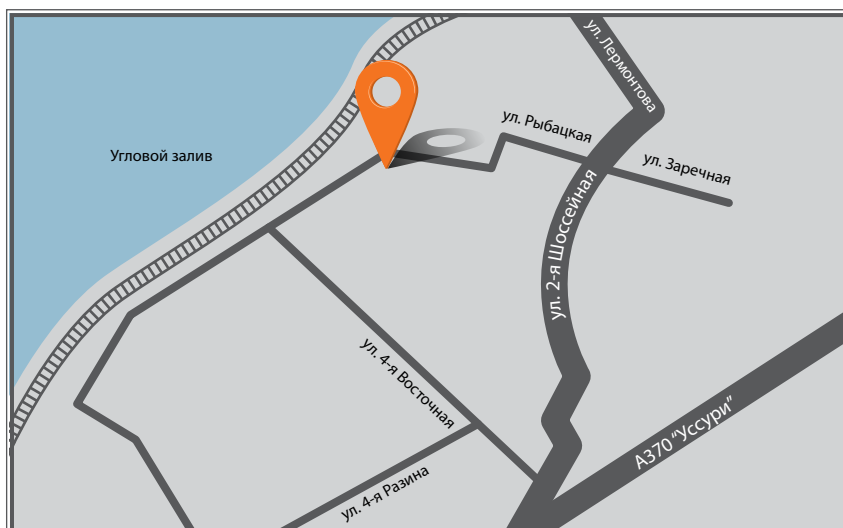

Тел.: (423) 272 24 54

Факс: (423) 236 38 73

E-mail: service@iveco-tarkon.ru

E-mail: parts@iveco-tarkon.ru

Широта: N 43°17'01.01"

Долгота: E 132°03'40.50"

Выставочная площадка

Адрес: г. Артём,
ул. Западная, дом 12