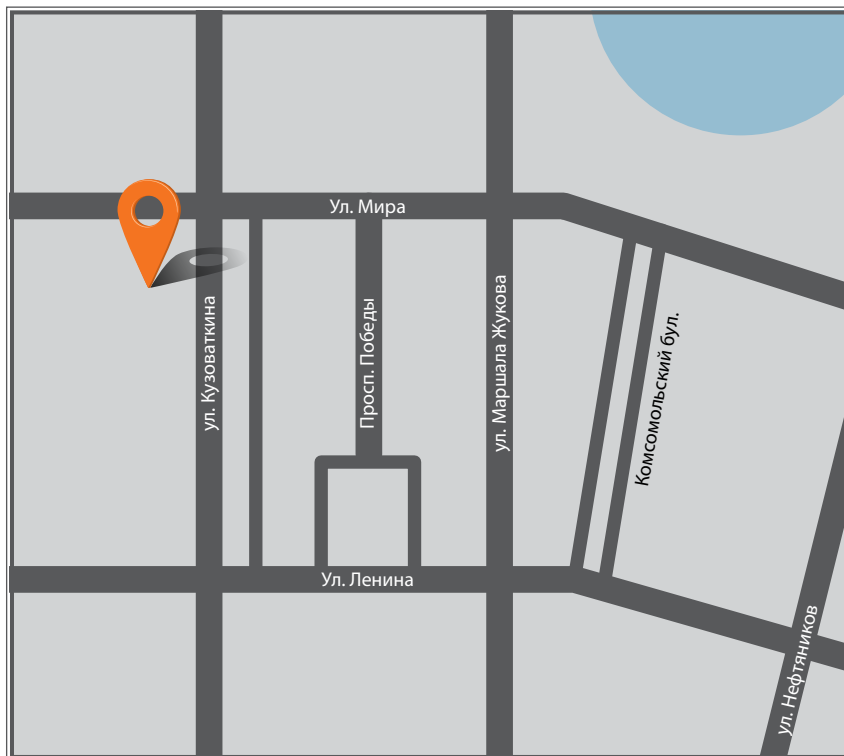

Сайт: <http://iveco-stt.ru>

Широта: N 61°16'11.80"
Долгота: E 73°27'43.27"

ООО “НОРДТЕКО”

Адрес: 628600,
г. Нижневартовск,
ул. Мира, дом 14П

Тел/факс: (3462) 55 59 11

Широта: N 60°56'39.12"
Долгота: E 76°32'49.48"