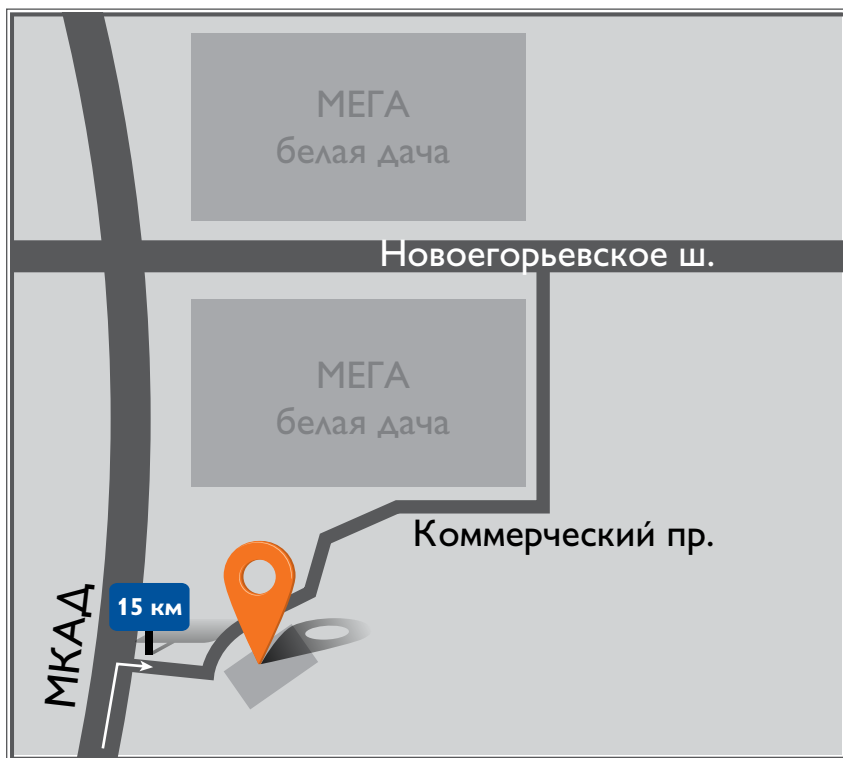

Сайт: www.avtmotors.ru

Широта N 55°38' 40.78"
Долгота E 37°38' 21.05"

ООО “АВТОФРИСТАЙЛ М”

Адрес: 140055, МО, Котельники,
Коммерческий пр-зд, д.8,
14 км МКАД

Тел.: (495) 287 00 50

Тел.: (495) 287 00 51

Сайт: www.iveco-autof.ru