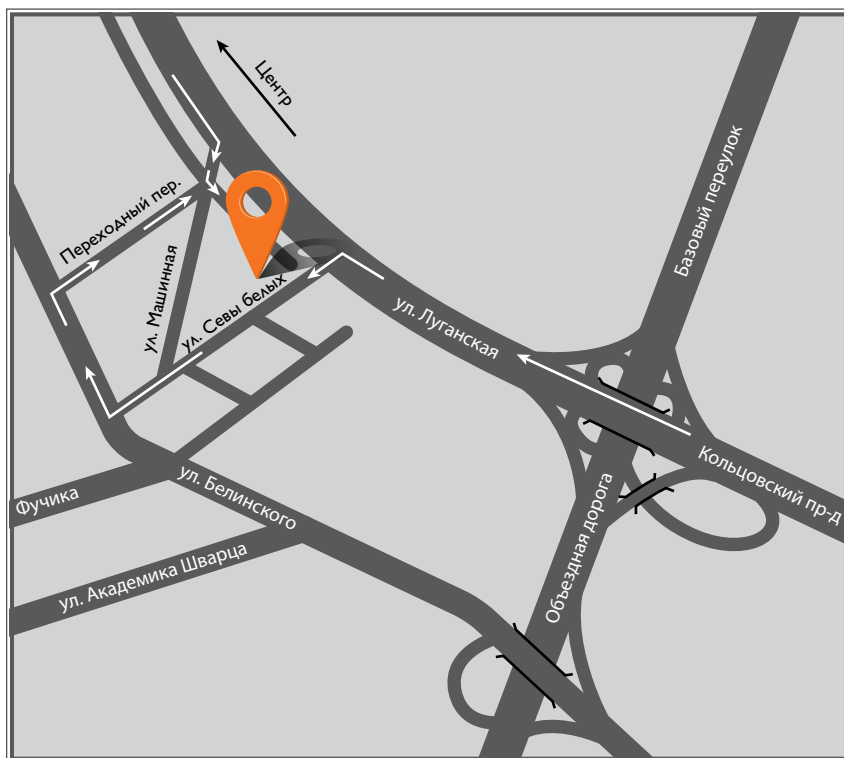

Широта: N 56°48'09.88"
Долгота: E 60°38'03.54"