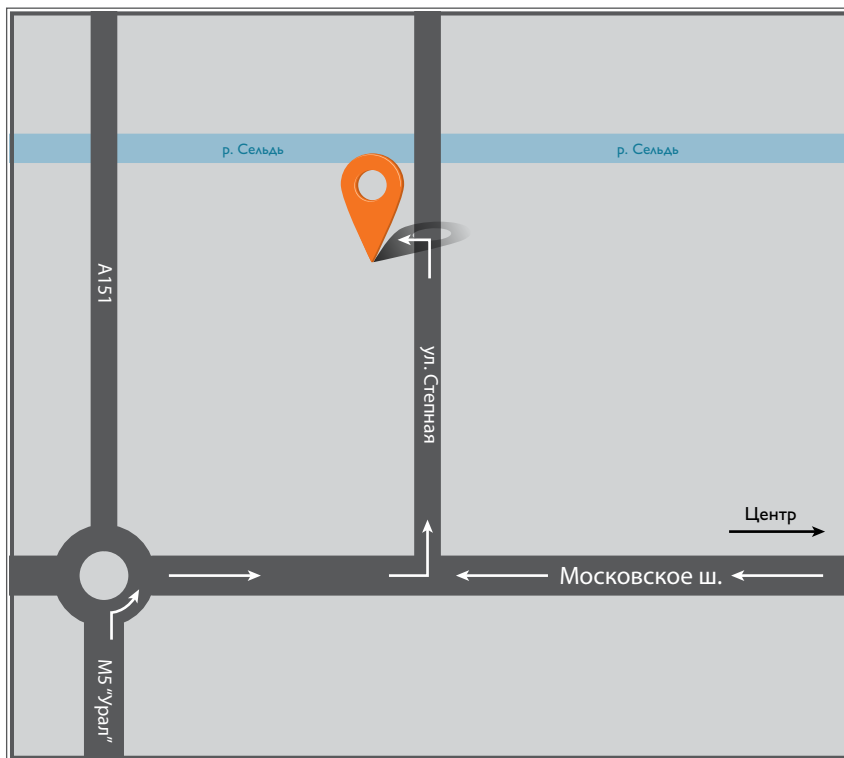

Сервис

Тел.: (8422) 69 19 43

E-mail: iveco-stc@yandex.ru

Сайт: www.iveco-stc.ru

Широта: N 54°18.380'
Долгота: E 48°16.539'