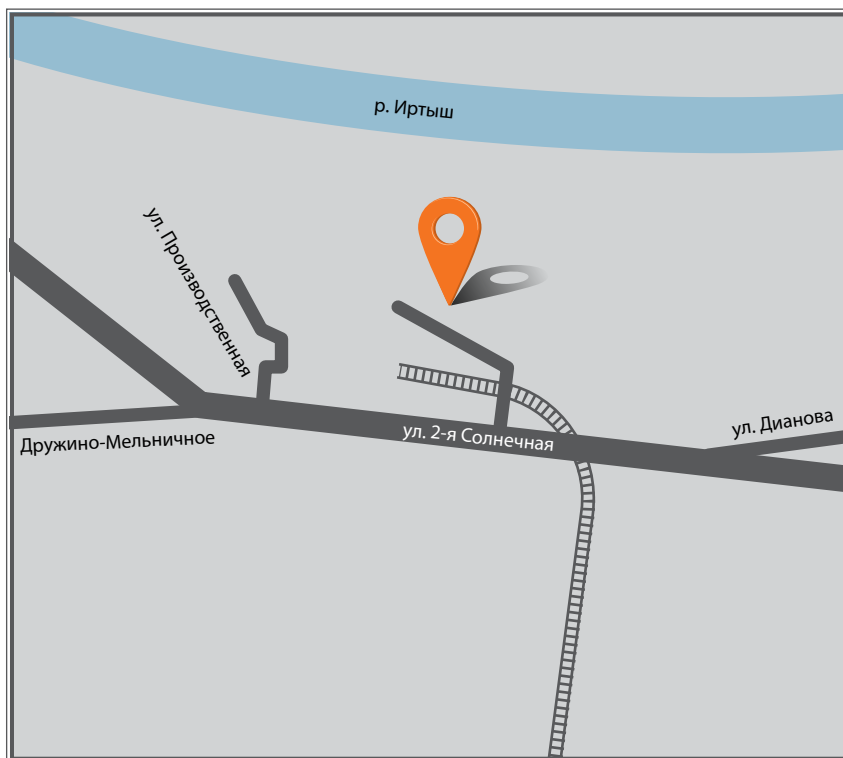

ООО “ИВСИБ”

Сервисное обслуживание автомобилей

Адрес: 644073, г. Омск,
ул. 2я Солнечная, д. 46Е

Тел.: (3812) 77 77 00

Факс: (3812) 33 12 58

E-mail: info@ivsib.ru

Сайт: www.ivsib.ru

Широта: N 55°0'29.96"
Долгота: E 73°12'0.57"

Торговая площадка

Адрес: г.Омск,
ул. Тюкалинский Тракт 3

Тел.: (3812) 77 77 00

Факс: (3812) 33 12 58

E-mail: info@ivsib.ru

Сайт: www.ivsib.ru