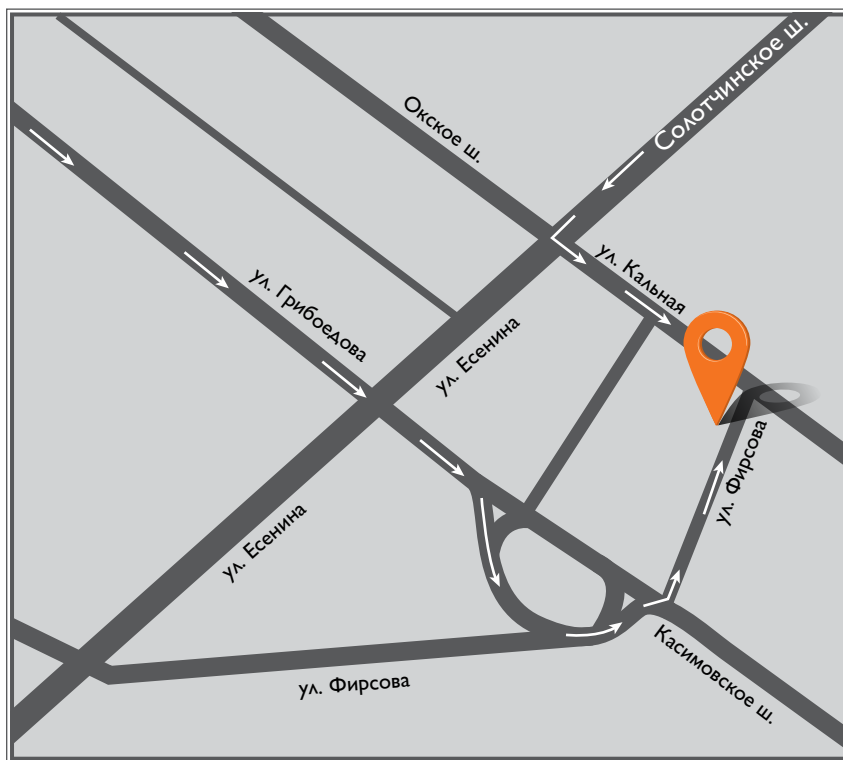

Широта: N 54°37'44.61"
Долгота E 39°46'26.39"