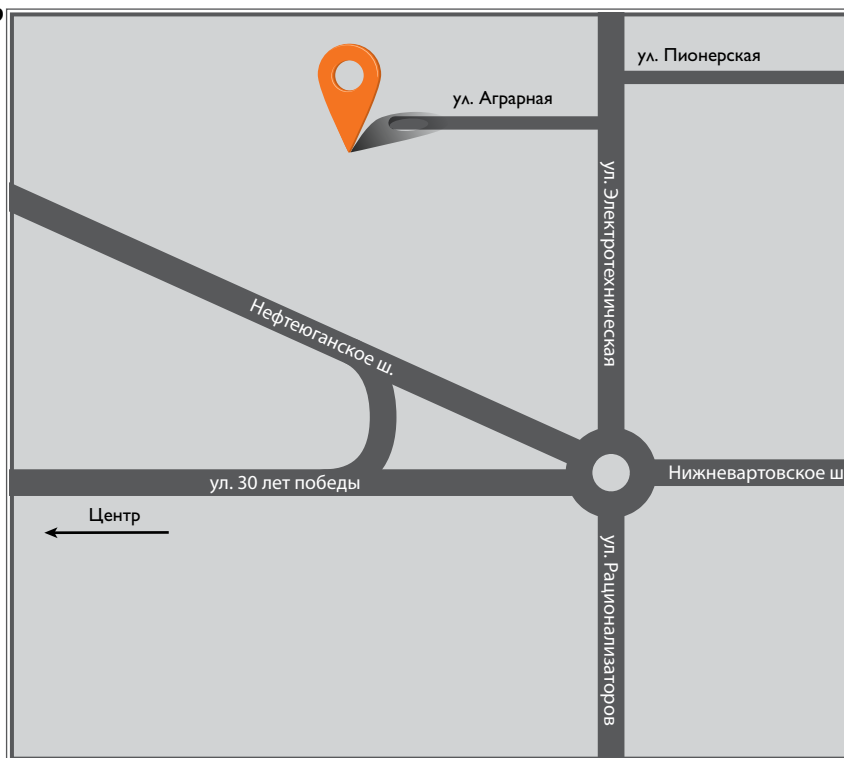

Сайт: <http://iveco-stt.ru>

Широта: N 61°16'11.80"
Долгота: E 73°27'43.27"

ООО “НОРДТЕКО”

Адрес: 628600,
г. Нижневартовск,
ул. Мира, дом 14П

Тел/факс: (3462) 55 59 11

Широта: N 60°56'39.12"
Долгота: E 76°32'49.48"