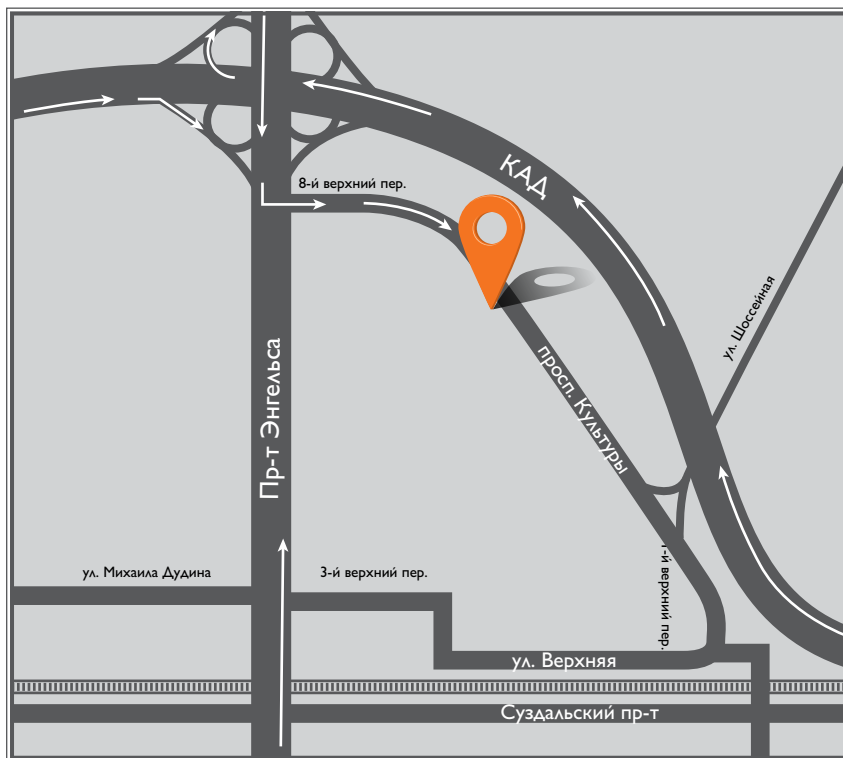

Долгота: E 20°32'30.96”

ЗАО “ИВ-ПАРНАС”

Адрес: 194292, г. Санкт-Петербург,
пр. Культуры, 42

Тел.: (812) 777 77 15

Факс: (812) 331 57 02

Сайт: www.iveco.spb.ru

Широта: N 60°4'24”

Долгота: E 30°22'44”