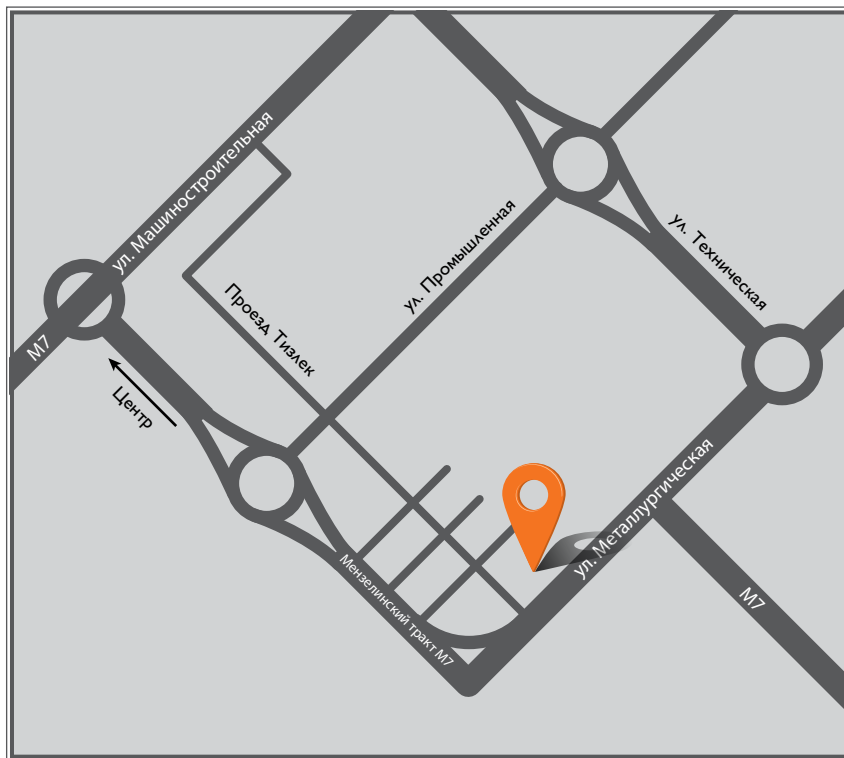

Широта: N 55°40'34.035"
Долгота: E 052°27'26.933"