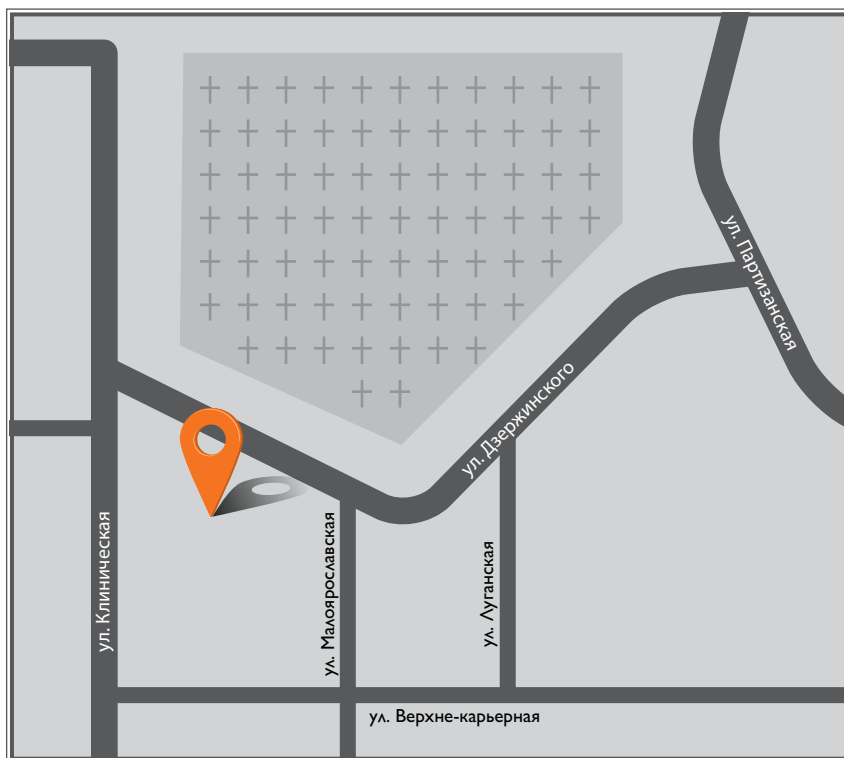

Сайт: www.echoauto.ru

Широта: N 53°11'00.64"
Долгота: E 50°10'03.21"

ООО “ИНТЕРПАРТНЕР”

Адрес: 426027,
Удмуртская республика,
г. Ижевск, Промышленная ул, 2

Тел./Факс: (3412) 65 85 84

Сайт: www.iveco.interpartner.ru