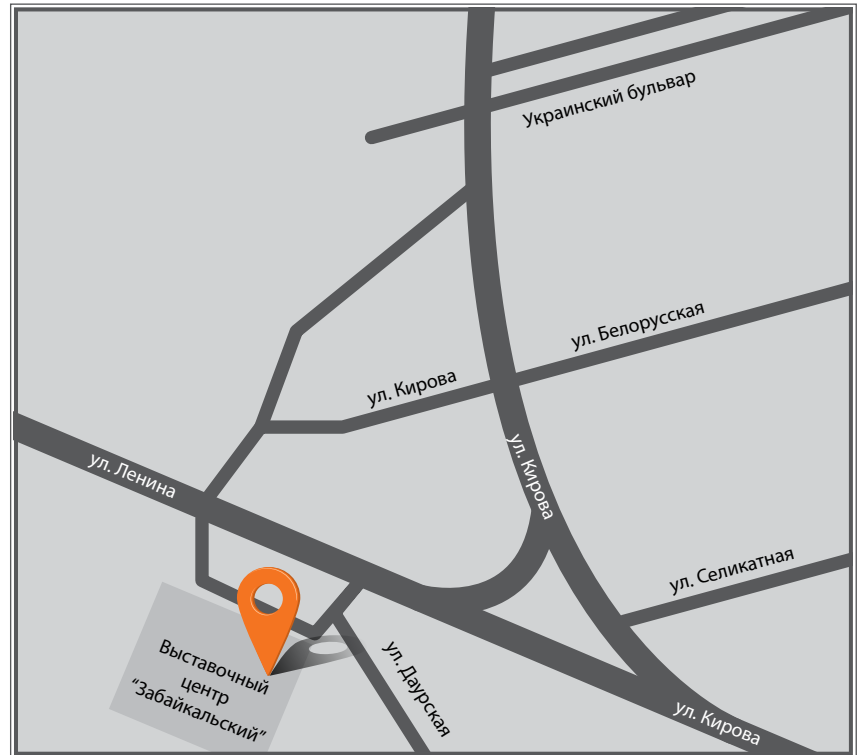

Широта N 53°23'20.04"
Долгота E 83°42'33.11"

ООО “БурятАВТО”

Адрес: 672010, Забайкальский край,
г. Чита, ул. Ленина, д. 1

Тел.: (3022) 33 46 14

Факс.: (3022) 33 46 14

Сайт: www.iveco-buryatauto.ru
www.service-buryatauto.ru