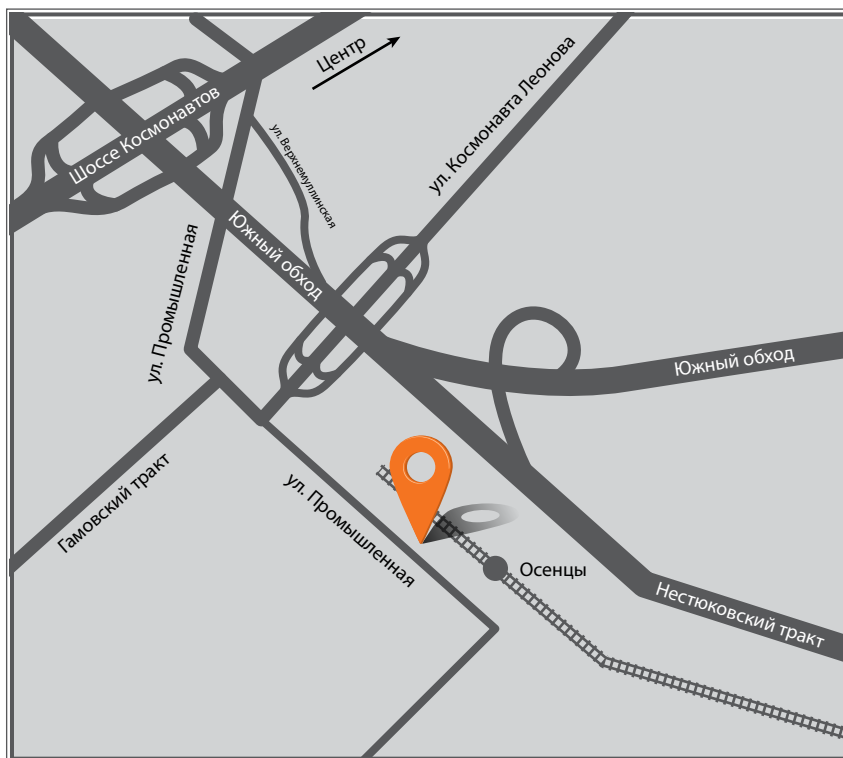

Сайт: <http://at-tmn.ru/>

Широта: N 57°06'10.73"
Долгота: E 65°46'28.93"

ООО «ПИТЕРТРАКЦЕНТР» Филиал Пермь

Адрес: 614062, г. Пермь, ул.
Промышленная 147А

Тел. Многоканальный:
(342) 201-75-37
(952) 663-94-20
(952) 663-93-70
(342) 294-57-44