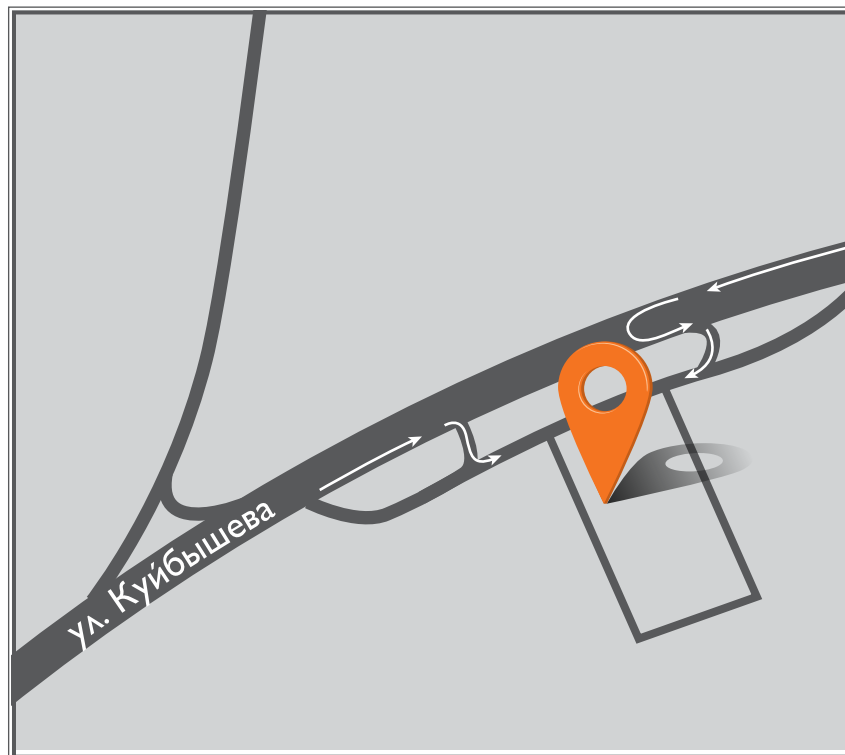

Сайт: www.iveko33.ru

Широта: N 56°10'12.
Долгота: E 40°24'

ООО “Совавто-Сервис”

Адрес: 241518 г. Брянск пр-кт
Московский д.97а

Тел.: (4832) 60 71 71

Факс (4832) 74 80 97

Широта: N 53°12'56.35"

Долгота: E 34°27'23.85"