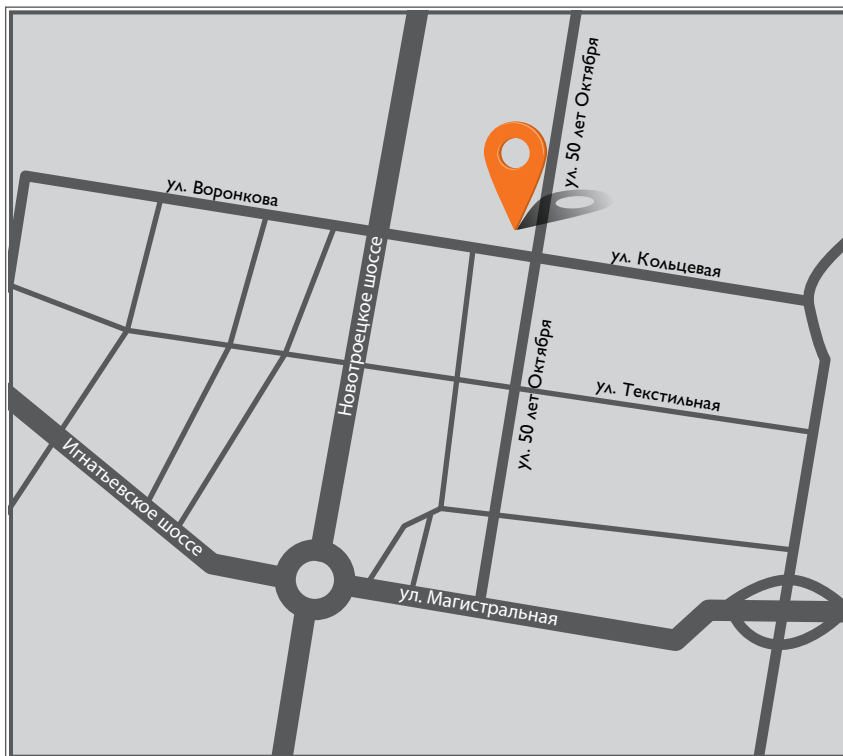

Тел.: (41147) 78-623

E-mail: neru@iveco-khv.ru

Широта: N 56°39'37.2”

Долгота: E 124°49'1.32”

**Филиал “ДЛТС-Благовещенск”
ООО “ДЛТС”**

Адрес: 675000, Амурская область,
г.Благовещенск,
ул. 50 лет Октября, 228

Тел.: (4162) 42-05-05
(многоканальный)

Email: blag@iveco-khv.ru

Широта: N 50°18'21.69"
Долгота: E 127°32'42.65"

ООО “МАРИ”

Адрес: Республика Беларусь,
Минский район, п.Озерцо,
Менковский тракт, 4

Тел.: +375 (17) 507-63-80
Факс: +375 (17) 507-60-29