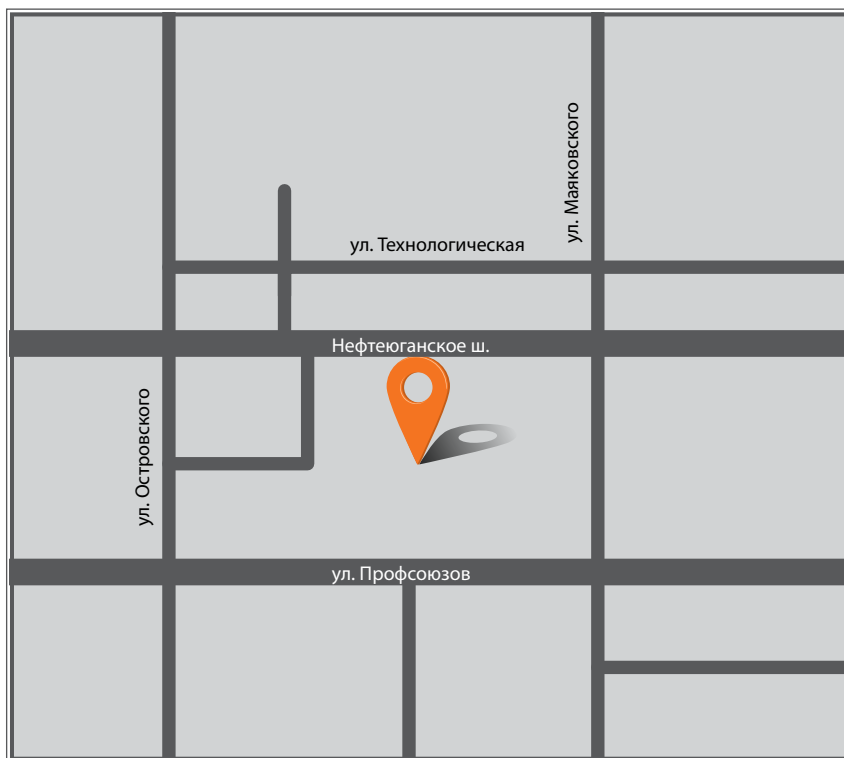

ООО "НОРДТЕКО"

Адрес: 628406, г. Сургут,
Нефтеюганское шоссе, д. 26

Тел/факс: (3462) 55 59 11

Широта: N 61°16'01.23"
Долгота: E 73°24'55.43"

ООО "СУРГУТТРАККЕРТРЕЙД"

Адрес: 628407, Тюменская область,
г. Сургут, ул. Аграрная, 10

Отдел продаж
Тел.: (3462) 22 37 68

Сервисный отдел
Тел.: (3462) 22 37 69
Факс: (3462) 24 37 68

Сайт: <http://iveco-stt.ru>