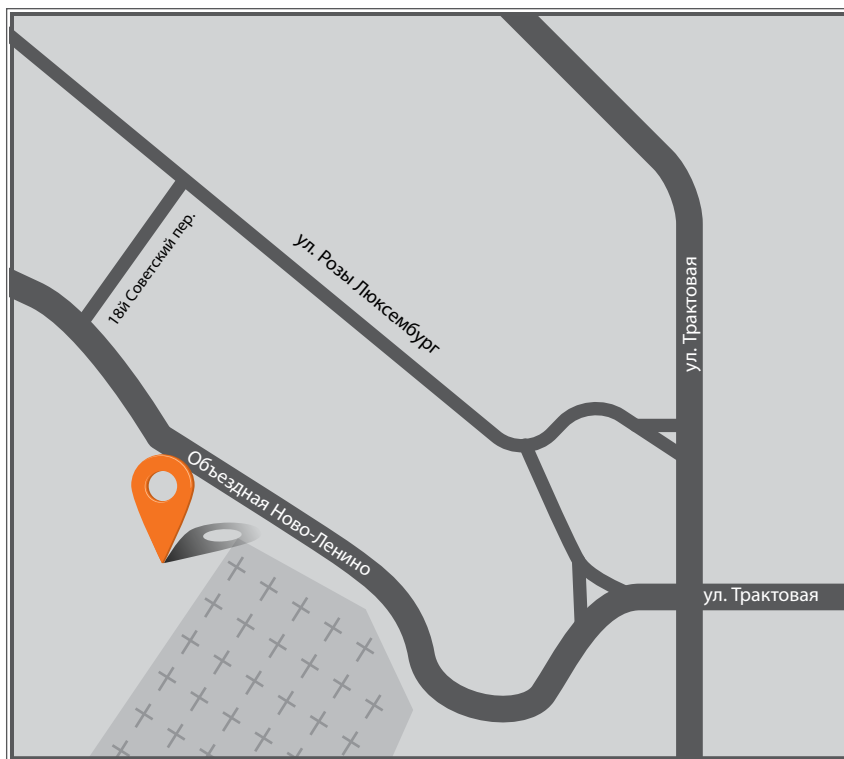

Продажа автомобилей и сервисное обслуживание автомобилей

Адрес: 664014, г.Иркутск,
ул. Объездная дорога, 1Г

Тел.: (3952) 72 82 54

Широта: N 52°19'19.79"
Долгота: E 104°11'20.50"