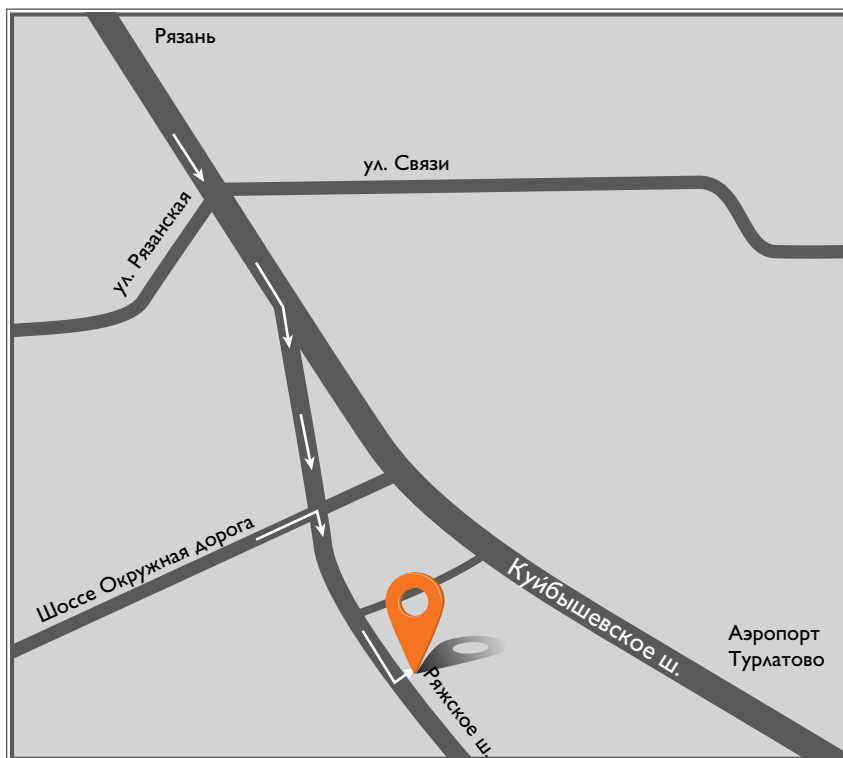

Продажа автомобилей

Адрес: 390047, г. Рязань,
Куйбышевское шоссе, 40

Тел.: (4912)50 02 02

Сайт: <http://iveco62.ru>

Широта: N 54°34'52.88"
Долгота: E 39°46'34.11"

Станция технического обслуживания

Адрес: 390006, г. Рязань,
ул. Фирсова, д.29