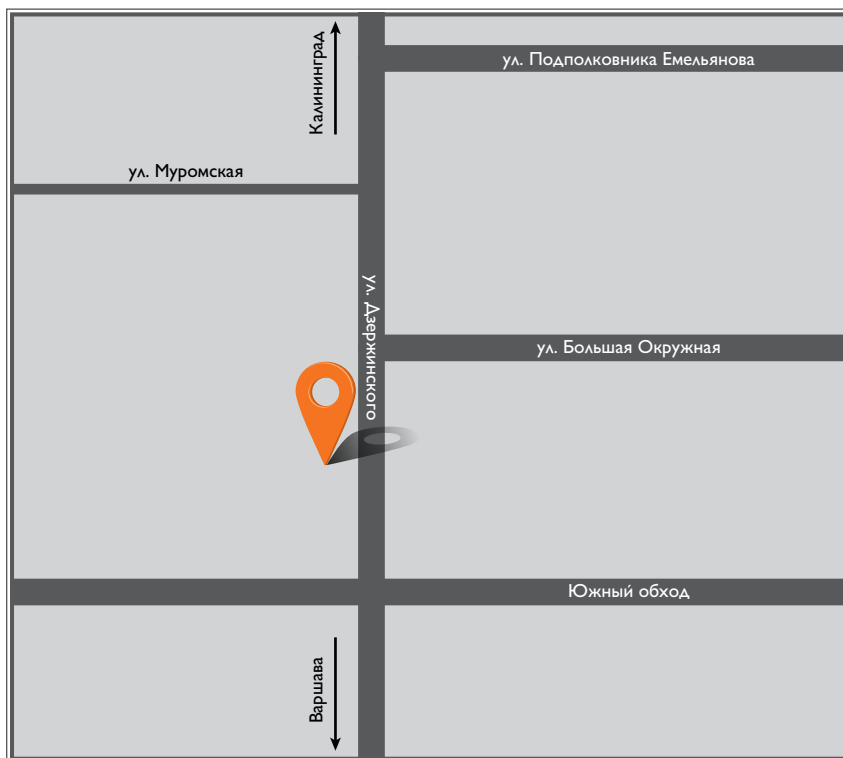

ООО “Евро Техник”

Адрес: 236034, Россия,
г. Калининград,
ул. Дзержинского, 244

Тел./факс: (4012) 73 21 07

Тел.: (4012) 73 21 27
(9062) 38 66 02

e-mail: iveco@bk.ru

Сайт: www.eurotechnik.ru

Широта: N 54°39'12.82”

Долгота: E 20°32'30.96”

ЗАО “ИВ-ПАРНАС”

Адрес: 194292, г. Санкт-Петербург,
пр. Культуры, 42

Тел.: (812) 777 77 15

Факс: (812) 331 57 02

Сайт: www.iveco.spb.ru