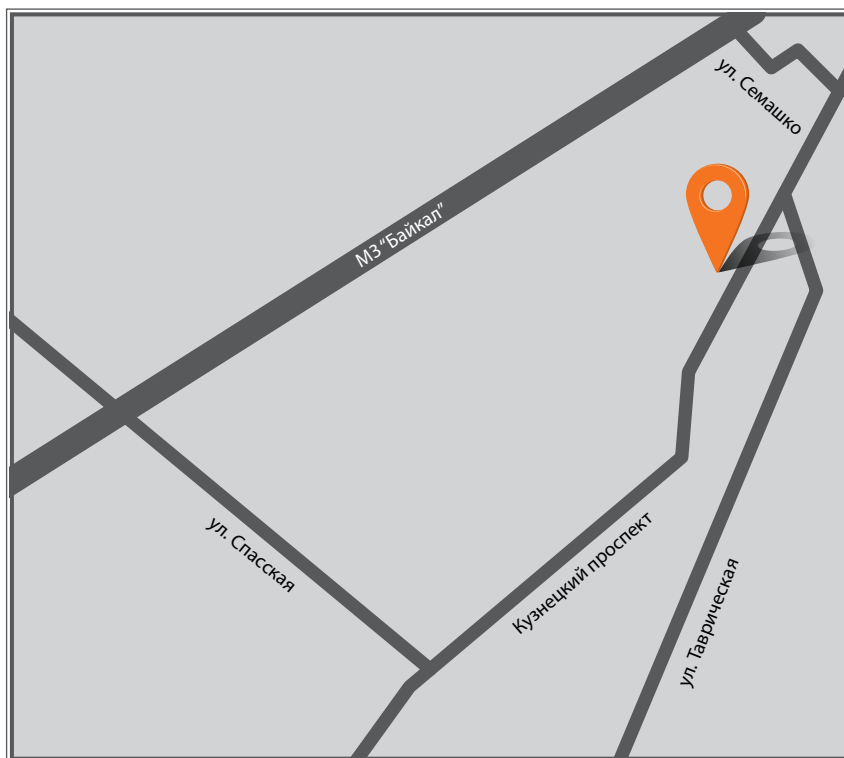

**Сервисное обслуживание
автомобилей**

Тел./Факс: (3842) 37 71 11

E-mail: iveco@kmpk.ru

Сайт: <http://iveco-kmpk.ru/>

Широта: N 55°19'32"
Долгота: E 86°3'9"