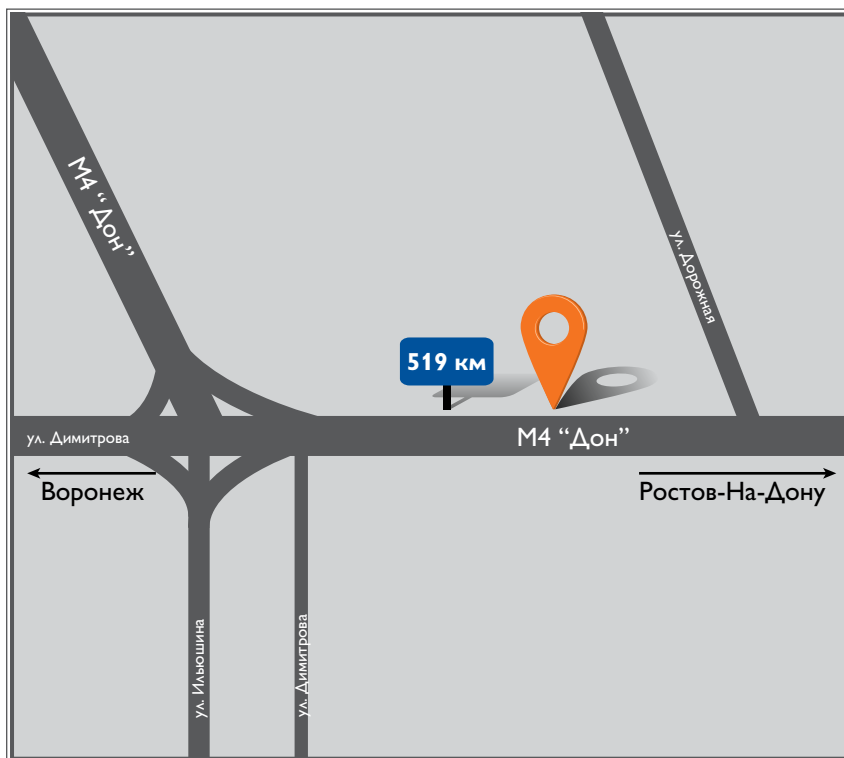

ООО “ГРУЗАВТО-36”

Адрес: Воронежская область,
Новоусманский район,
трасса М4 «Дон-1»
519км+900м (левая сторона)

Тел.: (473) 233 22 00

Сайт: <http://iveco-gruzauto36.com>

Широта: N 51°38'22"
Долгота: E 39°19'32"