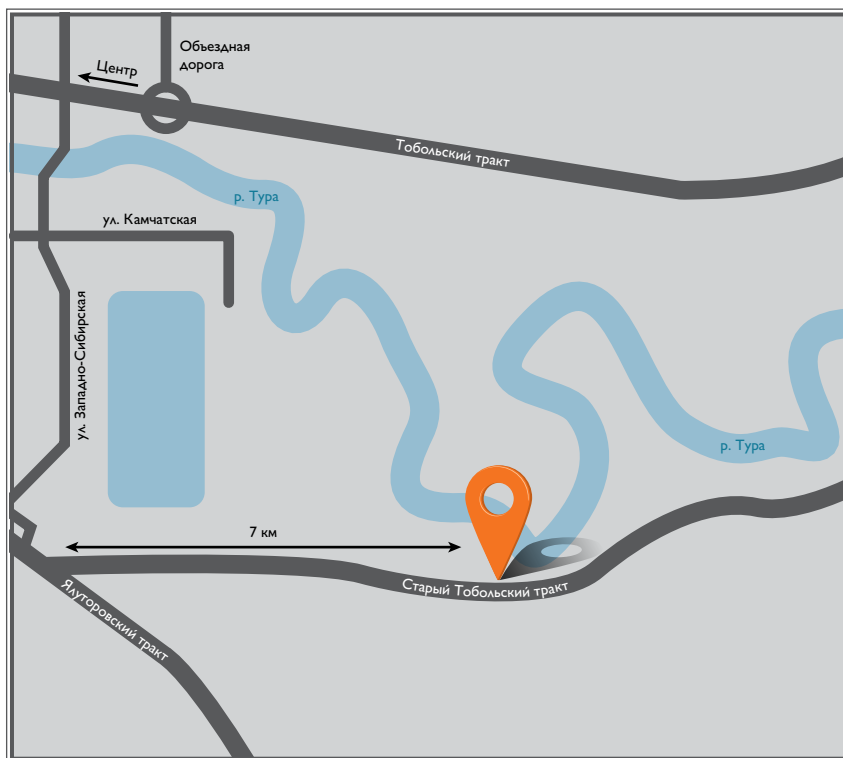

ООО «АВТОЦЕНТР-ТЮМЕНЬ»

Адрес: 625047, г. Тюмень ,
7-й километр
Старотобольского тракта

Тел.: 3452) 69 69 69
(многоканальный)

Факс: (3452) 79 59 26

Сайт: <http://at-tmn.ru/>

Широта: N 57°06'10.73"
Долгота: E 65°46'28.93"

ООО «ПИТЕРТРАКЦЕНТР» Филиал Пермь

Адрес: 614062, г. Пермь, ул.
Промышленная 147А

Тел. Многоканальный:
(342) 201-75-37
(952) 663-94-20
(952) 663-93-70
(342) 294-57-44