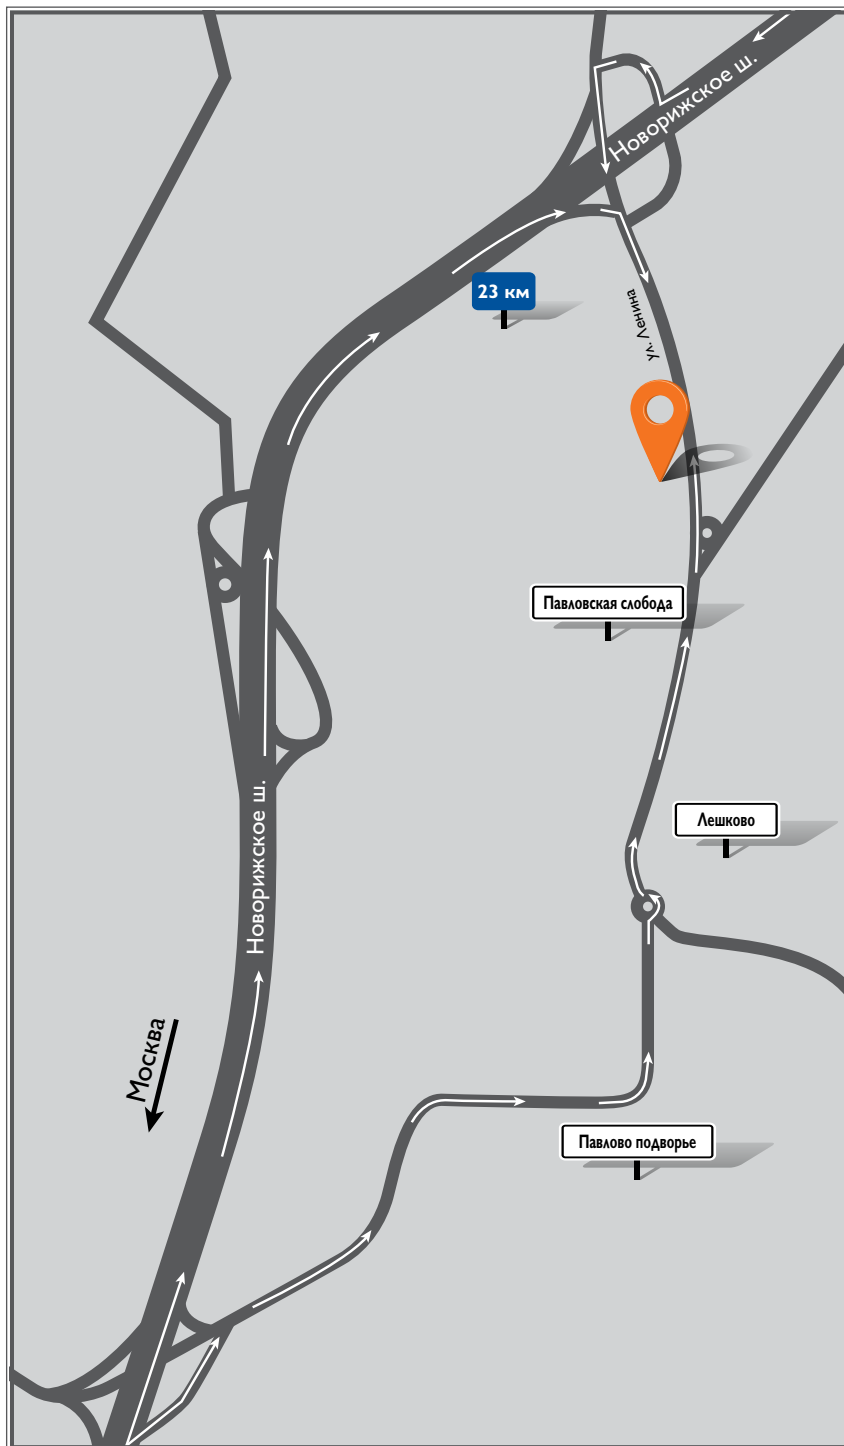

**ООО «Мэйджор
Трак Центр»**

Адрес: Россия, 143581,
Московская область,
Истринский район,
с.Павловская Слобода,
ул. Ленина, вл. 79, строение I

Продажа автомобилей:

Тел.: (499) 678 22 33
(925) 221 21 71 (Константин)
(926) 205 85 20 (Сергей)

kaletkin@major-truck.ru (Константин)
tashkin@major-truck.ru (Сергей)

Сервис:

Тел.: (499) 678 22 34

Сайт: **www.major-truck.ru**

Широта N55°48'50.10"
Долгота E37°03'43.01"