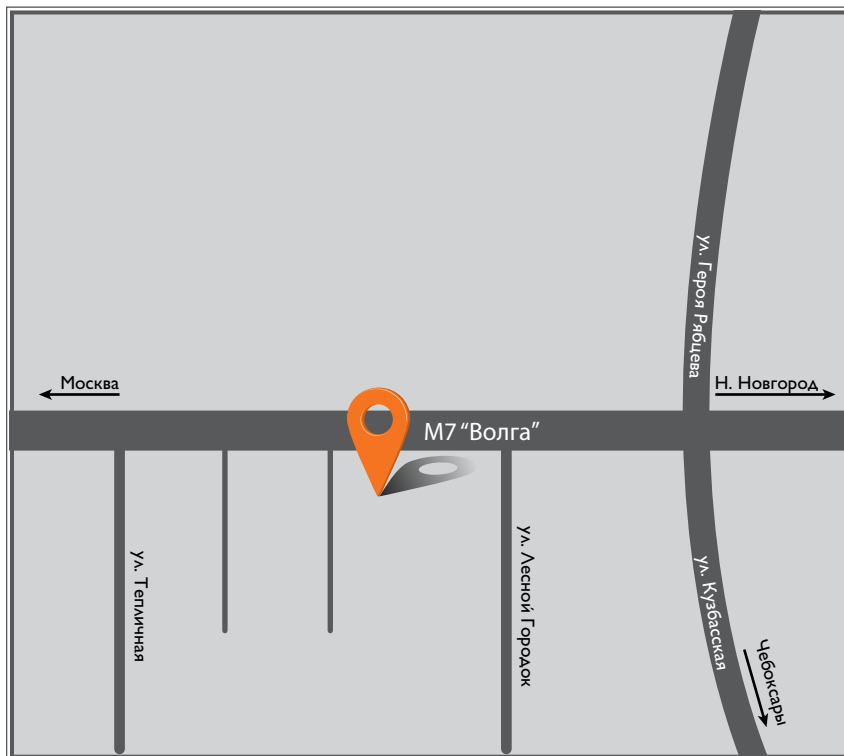

**ООО «Спец-Техника
Нижегородец»**

Адрес: 603115, г. Н.Новгород,
Московское шоссе, 298

Тел.: (831) 233 16 33

Сервис:

Тел.: (831) 233 16 17
(831) 224 25 52

Сайт: www.iveco-st.com

Широта: N 56°18.677'
Долгота: E 43°49.895'

ООО «ЛАТ-ТрансСервис»

Адрес: 423800,
Республика Татарстан,
г. Набережные Челны,
промкомзона,
ул. Металлургическая, 21

Тел.: (8552) 38 99 65
(8552) 38 99 69

E-mail: info@lat-ts.ru

Сайт: www.lat-ts.ru