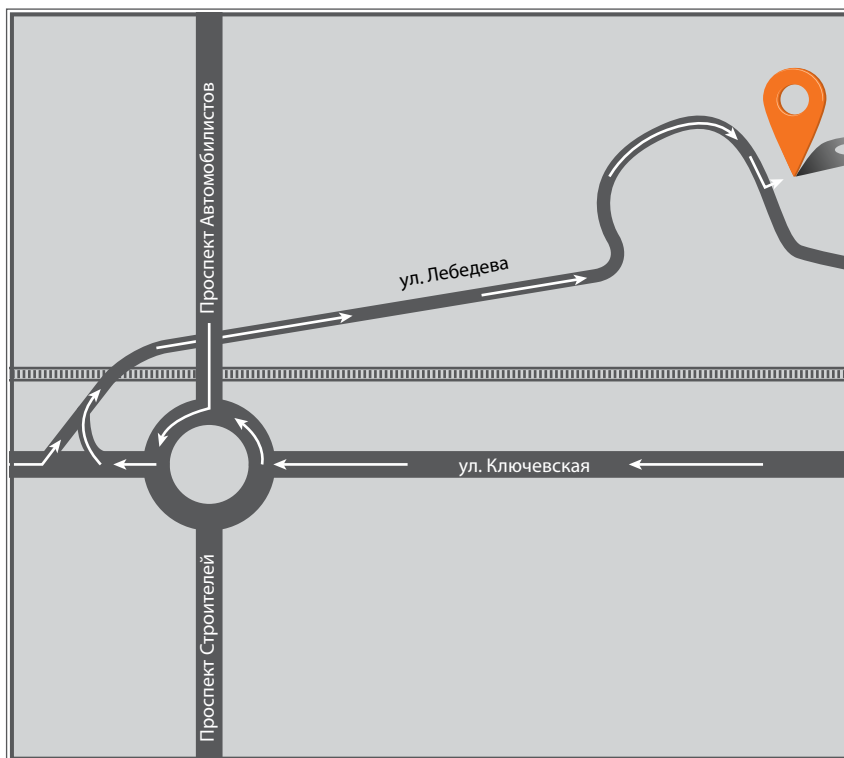

ООО “БурятАВТО”

Адрес: 670013, Республика Бурятия,
г. Улан-Удэ, ул. Пугачева, д. 55

Тел.: (3012) 41 84 00

(3012) 41 84 44

Факс.: (3012) 41 84 44

Сайт: www.iveco-buryatauto.ru
www.service-buryatauto.ru