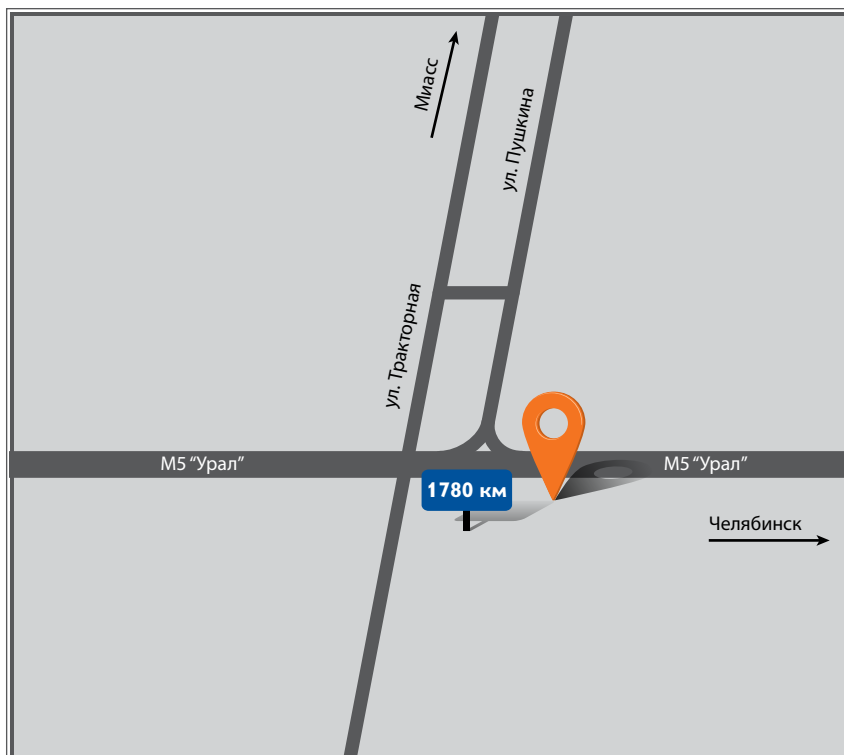

Широта: N 54°56'37.69"
Долгота: E 60°03'33.77"