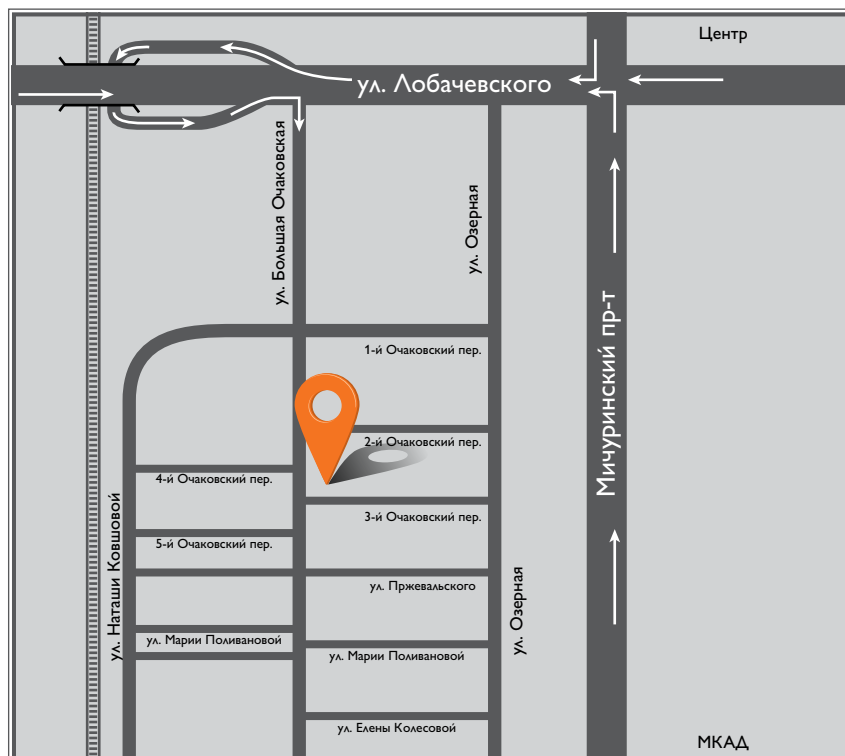

ООО “СТАНДАРД ТРАК СЕРВИСИЗ”

Продажа автомобилей:

Адрес: 119361, г. Москва,
ул. Большая Очаковская, 15 А

Тел.: (495) 430 78 48
(499) 753 13 15

Факс: (495) 430 75 21

Сайт: www.iveco-sts.ru

Широта N 55°40'59.07"
Долгота E 37°27'28.39"

Станция технического обслуживания

Адрес: 140000, МО, г. Люберцы,
Котельнический проезд, д.23-В

Тел.: (499) 271 38 31
Факс: (499) 753 02 85

Сайт: <http://sts-service.ru>