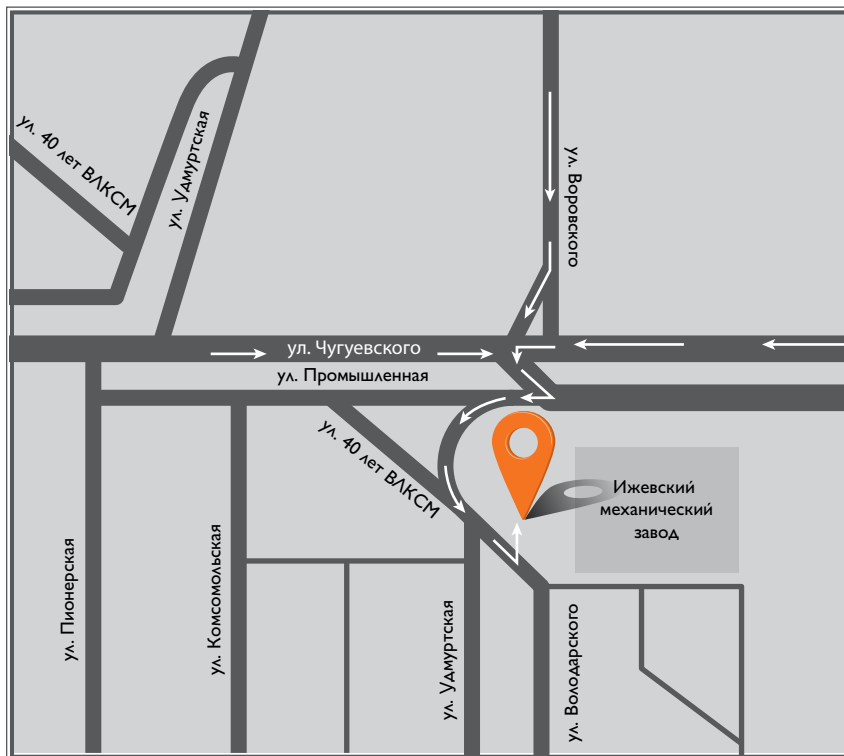

Сайт: www.echoauto.ru

Широта: N 53°11'00.64"
Долгота: E 50°10'03.21"

ООО “ИНТЕРПАРТНЕР”

Адрес: 426027,
Удмуртская республика,
г. Ижевск, Промышленная ул, 2

Тел./Факс: (3412) 65 85 84

Сайт: www.iveco.interpartner.ru