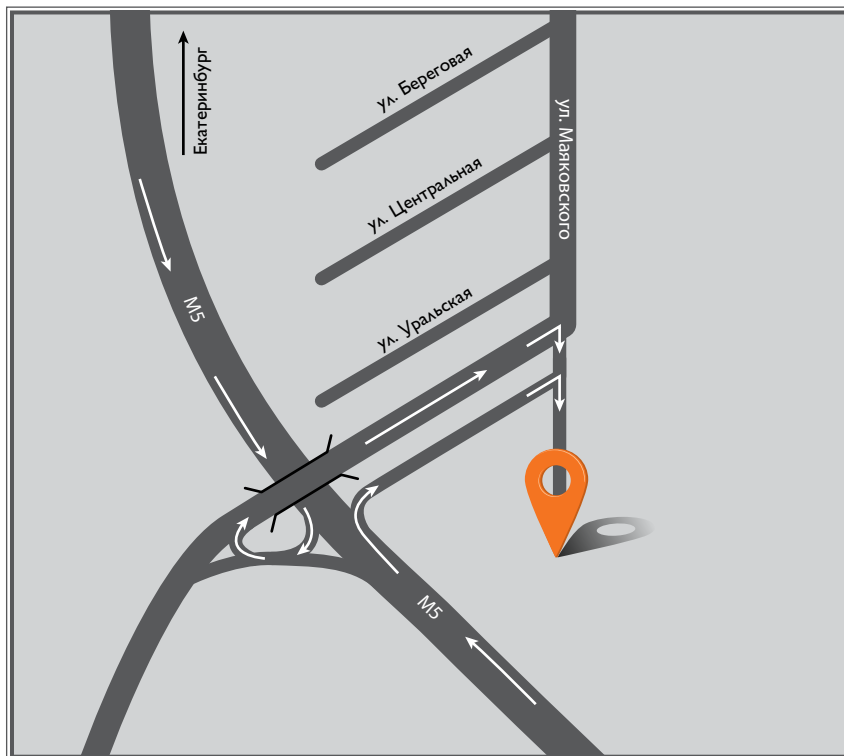

ООО “АвтоТехТрейд”

Сервисное обслуживание автомобилей

Адрес: 624005, Свердловская область,
Сысертский район, пос.
Октябрьский, ул. Уральская, 2

Тел.: (343) 382 36 67
(343) 382-44-20

Сайт: www.att-iveco.ru

Широта: N 56°37'39.99"
Долгота: E 60°49'19.26"

Продажа автомобилей

Адрес: 620089, Свердловская обл.,
г. Екатеринбург,
ул. Луганская, дом 4, оф. I

Тел.: (343) 268 38 39
Факс: (343) 228 02 21

Сайт: www.att-iveco.ru