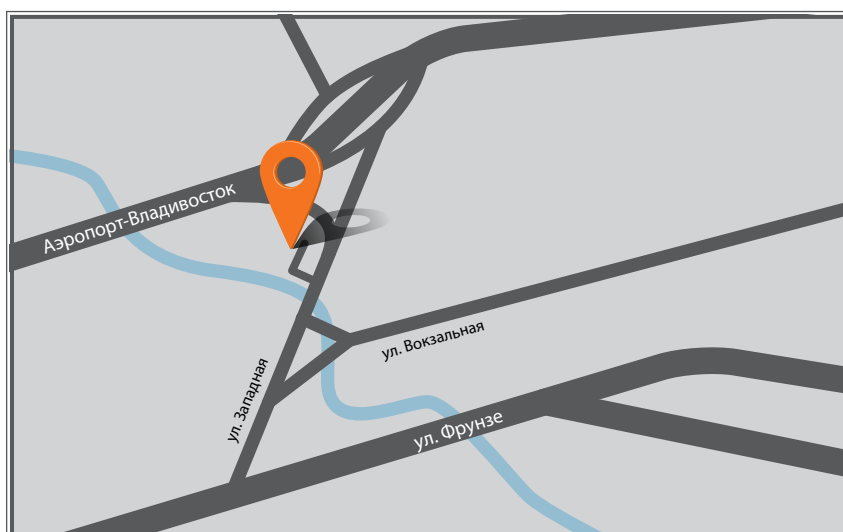

Выставочная площадка

Адрес: г. Артём,
ул. Западная, дом 12

Тел.: (423) 273 09 04

Широта: N 43°21'38.71"

Долгота: E 132°09'20.79"