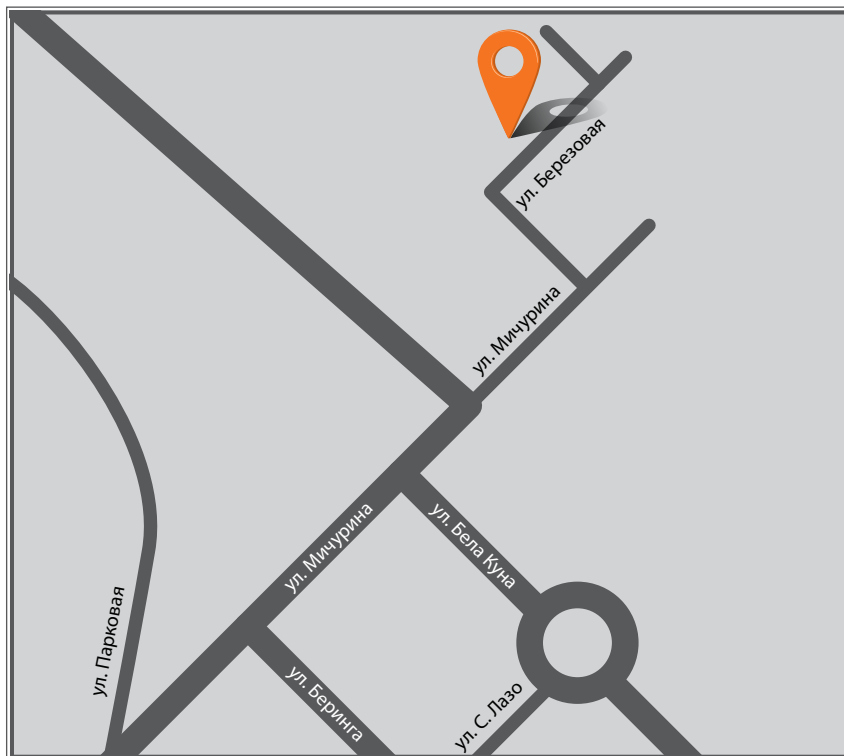

Сайт: <http://iveco-kmpk.ru/>

Широта: N 55°19'32"
Долгота: E 86°3'9"

ООО “НОРДТЕКО”

Адрес: 634063, г.Томск,
Березовая улица, 6

Тел/факс: (3462) 55 59 11

Широта: N 56°32'01.93"
Долгота: E 85°03'20.97"

ООО “БурятАВТО”