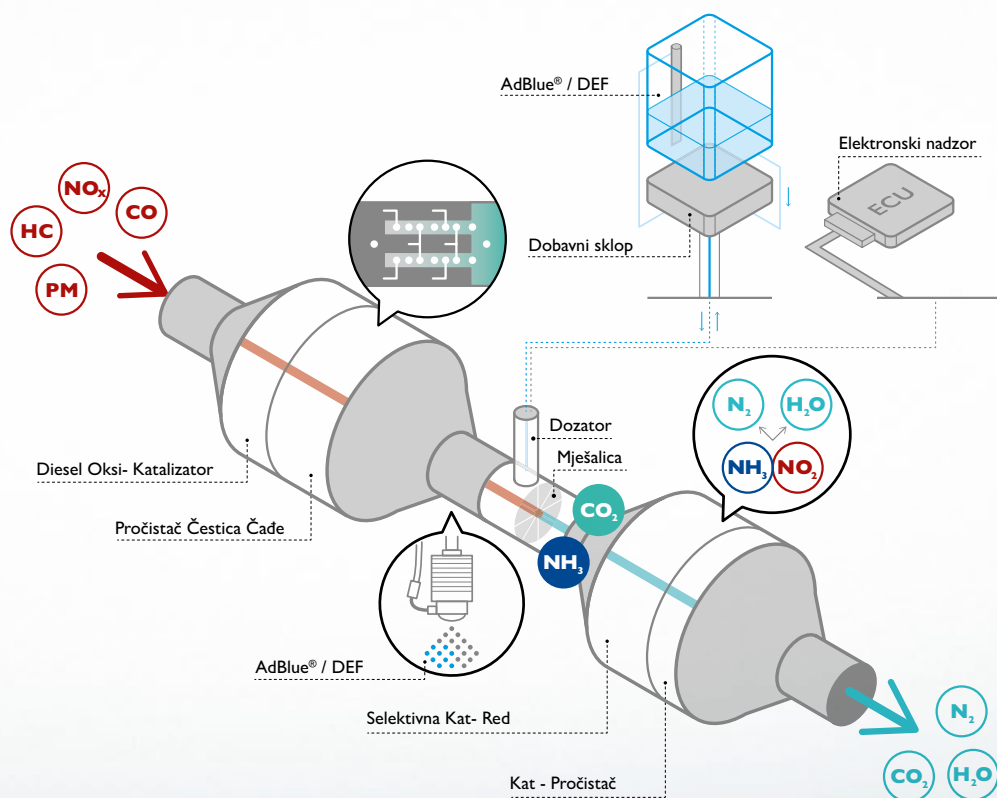

PREDNOSTI TEHNOLOGIJE SCR ONLY

Jedinstvena IVECO tehnologija SCR ONLY predstavlja najbolju kombinaciju učinkovitosti i trajnosti.

Taj kompaktan i lagan sustav nalazi se, zajedno s filtrom DPF, u jednom kućištu na strani okvira da bi se omogućio lak pristup i održavanje.

MOTORI CURSOR SA SUSTAVOM SCR ONLY PRUŽAJU BROJNE PREDNOSTI:

VIŠE SIGURNOSTI

- Nisku temperaturu bez toplinskih udara unutar filtra DPF
- Tehnologiju koja odgovara osjetljivim okolinama (npr. kemijskim tvornicama, rafinerijama, zračnim lukama)

VEĆA UČINKOVITOST GORIVA

- Gorivo se ne upotrebljava za sagorijevanje čestica
- Nema gubitka snage radi snižavanja temperature ispušnih plinova

VIŠE JEDNOSTAVNOSTI

- Samo jedan sustav za naknadnu obradu
- Nema dodatnih sastavnih dijelova na motoru i rashladnom sustavu

SIGURNIJE CESTE BEZ PRISILNIH ZAUSTAVLJANJA

- Nema potrebe za zaustavljanjem radi obnavljanja
- Nije potrebna intervencija vozača
- Nema prekidača blokade na ploči s instrumentima

DODATNE PREDNOSTI

- ✓ Nema kristalizacije tekućine AdBlue® u cijevima zahvaljujući funkciji samočišćenja kod isključenja vozila

- ✓ Najbolji retarder u kategoriji potpuno uklopljen u sustave pomoći za vozača, za najveću kočionu silu do 600 kW