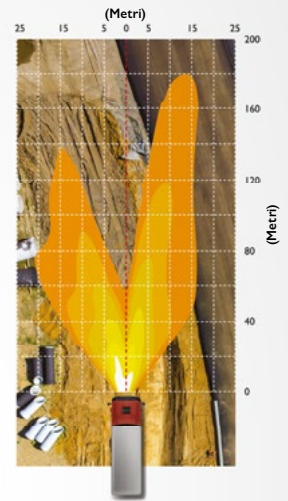

Iluminare off-road. Pentru a asigura o vizibilitate optimă atunci când lucrați cu farurile pornite, farurile trebuie să fie poziționate corect pentru a asigura o sursă intensă și precisă de putere a luminii. Aceasta este singura modalitate de a asigura confortul și siguranța maximă, eliminând în același timp stresul la volan.