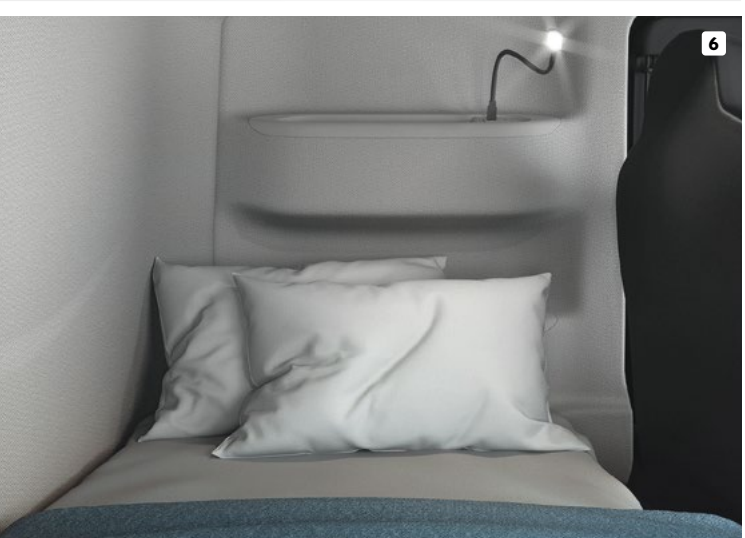

Experiență confortabilă.

O călătorie mai plăcută.

1 Cuptor cu microunde. Cuptor cu microunde cu un design intuitiv și robust cu placă ceramică ușor de curățat, lumina interioară LED.
Opțional 73175: raft superior pentru aparat radio 4 DIN cu posibilitate instalare microunde.