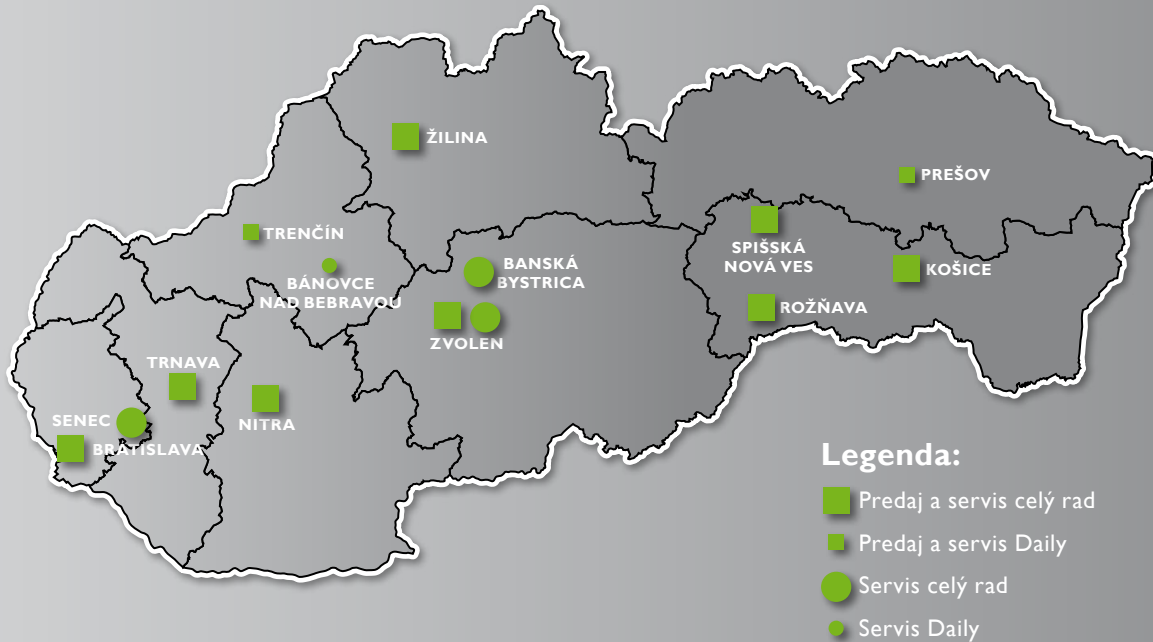

# PREDAJNÁ A SERVISNÁ SIĚŤ IVECO

Obec	Firma	Adresa	Telefón	Internet	E-mail
BÁNOVCE NAD BEBRAVOU	SPAREX SLOVAKIA PLUS spol. s r.o.	Trenčianska cesta 1873 957 01 Bánovce nad Bebravou	+421 38 760 59 83	<a href="http://www.sparexslovakiaplus.sk">www.sparexslovakiaplus.sk</a>	<a href="mailto:iveco@sparexslovakiaplus.sk">iveco@sparexslovakiaplus.sk</a>
BANSKÁ BYSTRICA	KURTA spol. s r.o.	Partizánska cesta 89 974 01 Banská Bystrica	+421 48 414 41 11	<a href="http://www.kurta.sk">www.kurta.sk</a>	<a href="mailto:kurta@kurta.sk">kurta@kurta.sk</a>
BRATISLAVA	AUTO-IMPEX spol. s r.o.	Vlčie hrdlo 68 821 07 Bratislava 214	0800 700 500 +421 2 402 57 100	<a href="http://www.auto-impex.sk">www.auto-impex.sk</a>	<a href="mailto:auto-impex@auto-impex.sk">auto-impex@auto-impex.sk</a>
KOŠICE	TEMPUS-TRANS s.r.o.	Rastislavova 110 040 01 Košice	+421 55 622 26 19	<a href="http://www.iveco.tempus.sk">www.iveco.tempus.sk</a>	<a href="mailto:predaj@tempustrans.sk">predaj@tempustrans.sk</a>
NITRA	BMC spol. s r.o.	Zlatomoravecká cesta 949 01 Nitra	+421 37 692 68 15	<a href="http://www.bmcnitra.sk">www.bmcnitra.sk</a>	<a href="mailto:obchod@bmcnitra.sk">obchod@bmcnitra.sk</a>
PREŠOV	Doprava a mechanizácia, a.s. Prešov	Strojnícka 9 080 06 Prešov	+421 910 911 995 +421 903 308 338	<a href="http://www.dam.sk">www.dam.sk</a>	<a href="mailto:predaj.iveco@dam.sk">predaj.iveco@dam.sk</a>
ROŽŇAVA	TEMPUS-TRANS s.r.o.	Šafáriková 91 048 80 Rožňava	+421 58 777 4322	<a href="http://www.iveco.tempus.sk">www.iveco.tempus.sk</a>	<a href="mailto:rv@tempustrans.sk">rv@tempustrans.sk</a>
SENEC	D.I.L.A.N. Servis, s.r.o.	Diaľničná cesta 11 903 01 Senec	+421 24 598 11 23	<a href="http://www.dilan.sk">www.dilan.sk</a>	<a href="mailto:servis@ivecodilan.sk">servis@ivecodilan.sk</a>
SPIŠSKÁ NOVÁ VES	TEMPUS-TRANS s.r.o.	Duklianska 47 052 01 Spišská Nová Ves	+421 53 4173 131	<a href="http://www.iveco.tempus.sk">www.iveco.tempus.sk</a>	<a href="mailto:snv@tempustrans.sk">snv@tempustrans.sk</a>
TRENČÍN	EURO TIP s.r.o.	J. Derku 785 911 01 Trenčín	+421 32 744 60 59	<a href="http://www.eurotip.sk">www.eurotip.sk</a>	<a href="mailto:jzatko@eurotip.sk">jzatko@eurotip.sk</a>
TRNAVA	AUTO-IMPEX spol. s r.o.	Trstínska cesta 28 917 01 Trnava	+421 33 324 23 11	<a href="http://www.auto-impex.sk">www.auto-impex.sk</a>	<a href="mailto:recepacia-tt@auto-impex.sk">recepacia-tt@auto-impex.sk</a>
ZVOLEN	TRUCKCENTER ZVOLEN spol. s r.o.	Hronska 5 960 02 Zvolen	+421 45 524 35 11	<a href="http://www.truckcenter.sk">www.truckcenter.sk</a>	<a href="mailto:golian@truckcenter.sk">golian@truckcenter.sk</a>
ZVOLEN	KUHO-mix SK spol. s r.o.	Lučenecká cesta 1335/21 960 01 Zvolen	+421 45 540 24 36		<a href="mailto:jan.klacik@kuhomix.sk">jan.klacik@kuhomix.sk</a>
ŽILINA	AT a.s.	Dlhá 84 010 01 Žilina	+421 41 706 54 00	<a href="http://www.atza.sk">www.atza.sk</a>	<a href="mailto:iveco@atza.sk">iveco@atza.sk</a>